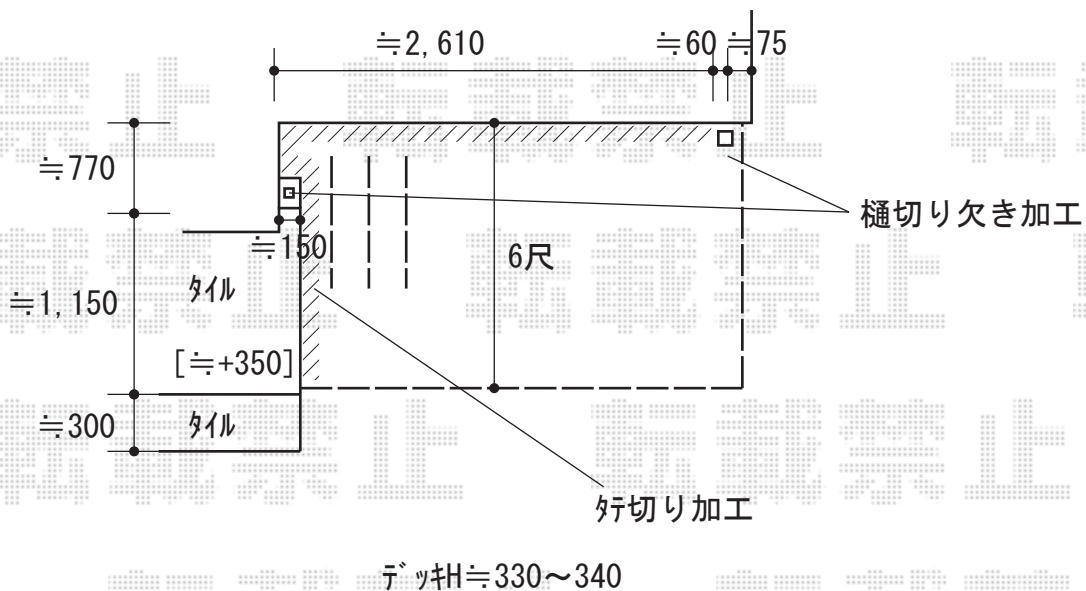

ウッドデッキ工事 施工概略図

YKK AP リウッドデッキ 200
 間口= 1.5間(2,651mm)
 出幅= 約770mm/約1,820mm
 色： ナチュラルブラウン
 床板： 縦貼り
 幕板： 標準幕板
 束柱： Sタイプ(550mm) (色：プラチナステン)

2020-5-733464

担当者

木附