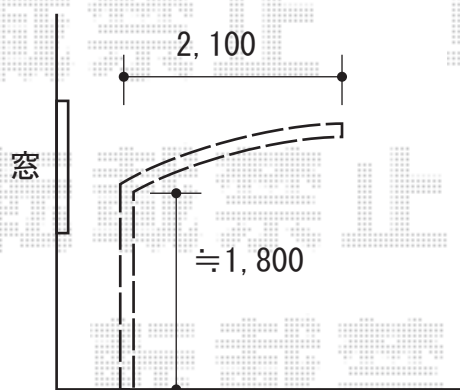

サイクルポート 施工概略図

Value Select 【02】 プレシオスポート ミニ 積雪~20cm対応  
幅= 2,100mm  
奥行= 2,188mm (3台用)  
色: ノーブルステン  
屋根材: ポリカーボネート (ガラスマット)  
柱仕様: 標準柱仕様 (有効高 約1,800mm)

2020-5-733485

担当者

村上