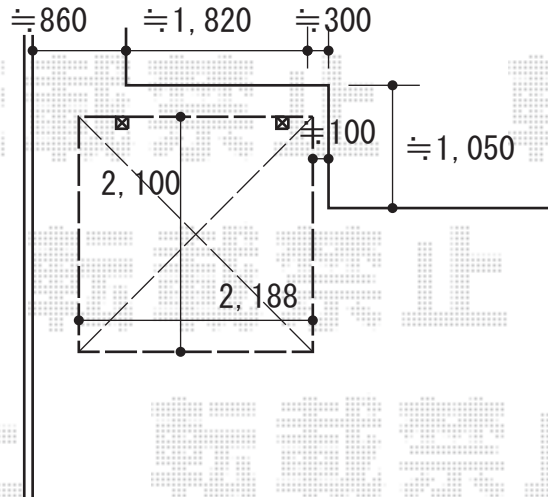

サイクルポート 施工概略図

Value Select 【02】 プレシオスポート ミニ 積雪~20cm対応  
幅= 2,100mm  
奥行= 2,188mm (3台用)  
色: ノーブルステン  
屋根材: ポリカーボネート (ガラスマット)  
柱仕様: 標準柱仕様 (有効高 約1,800mm)

2020-5-733485

担当者

村上