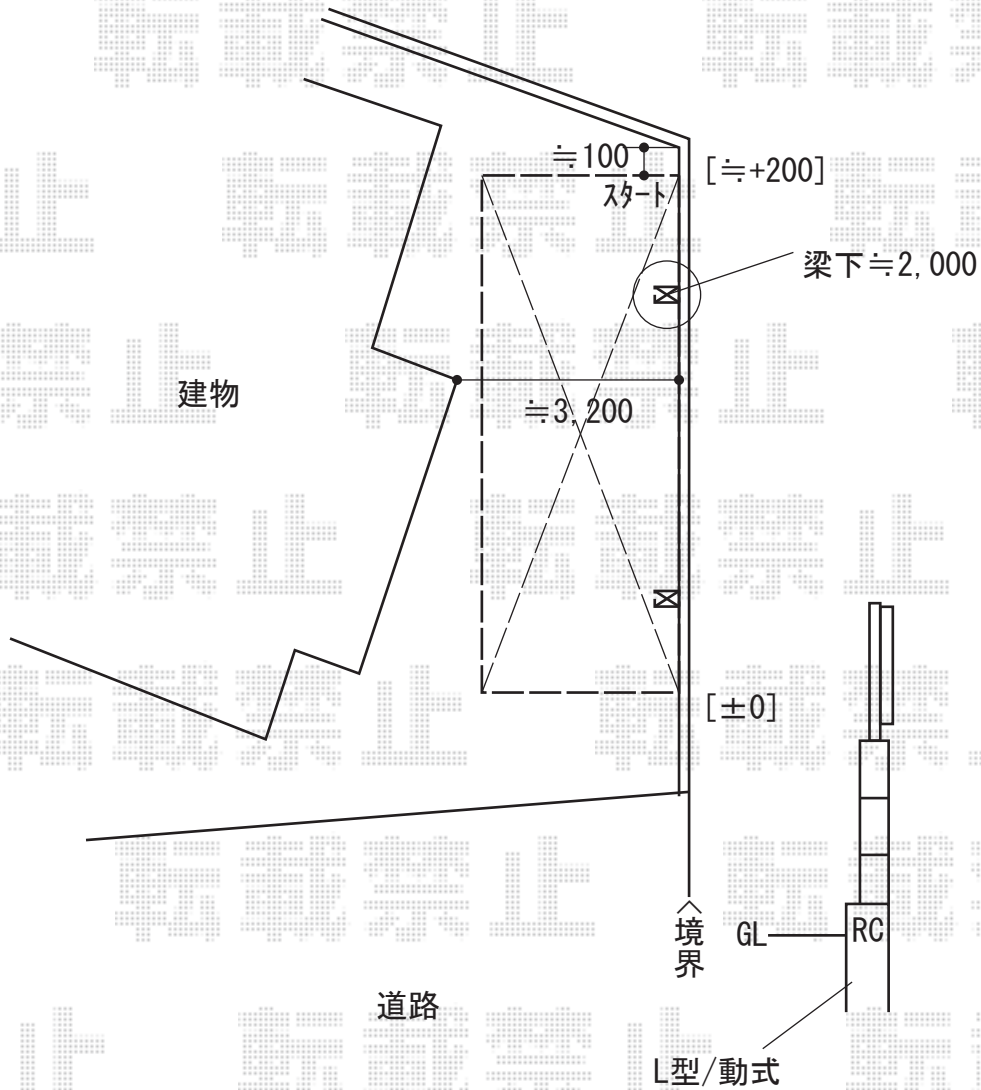

カーポート 施工概略図

YKK AP レイナポートグラン 積雪~20cm対応  
幅= 3,000mm  
奥行= 5,400mm  
色: ブラウン  
屋根材: ポリカーボネート (スモークブラウン)  
柱仕様: ハイルフ柱仕様 (有効高 約2,350mm)

2020-5-733487

担当者

新西