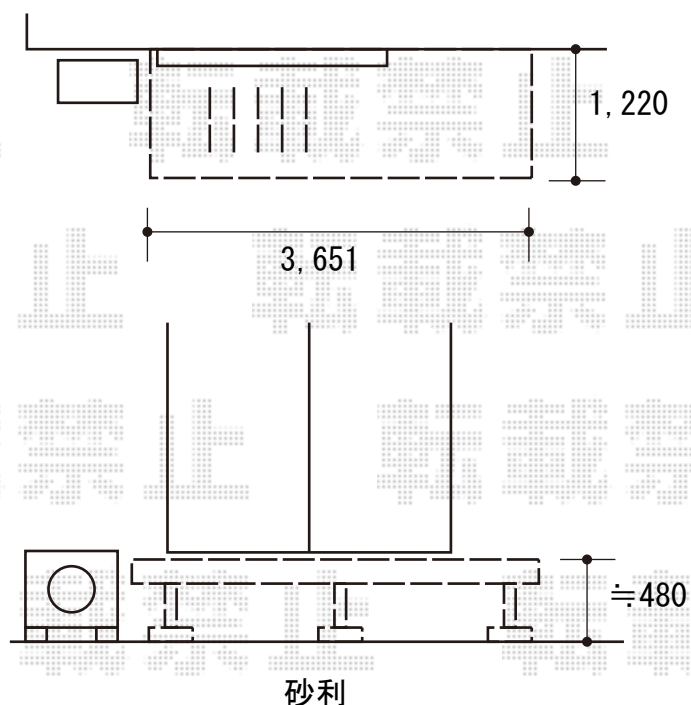

ウッドデッキ 施工概略図

YKK AP リウッドデッキ 200
間口= 2.0間(3,651mm)
出幅= 4尺(1,220mm)
色： ホワイトブラウン
床板： 縦貼り
幕板： 標準幕板
束柱： Tタイプ(400~550mm) (色： プラチナステン)

2020-5-733499

担当者

政井