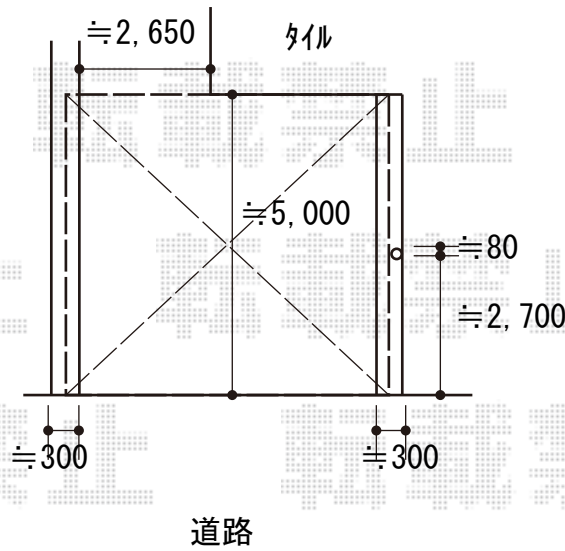

カーポート・物置 施工概略図

YKK AP エフルージュ ツイン FIRST 積雪～20cm対応  
幅= 5,098mm  
奥行= 5,062mm  
色： カームブラック  
屋根材： ポリカーボネート（トーマイマツト）  
柱仕様： ハイルフ柱仕様（有効高 約2,350mm）

イナバ物置 シンプリ 一般型 1940×905×1903  
間口= 1,940mm  
奥行= 905mm  
高さ= 1,903mm  
色： 【未定】  
屋根タイプ： 標準型  
耐荷重タイプ： 一般型  
棚タイプ： 長もの収納タイプ  
数量： 1台