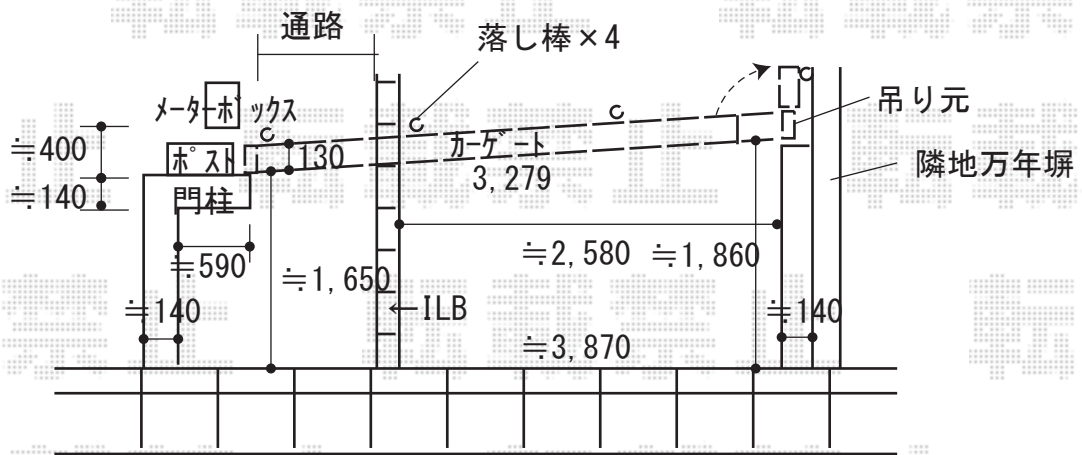

伸縮門扉 施工概略図

Value Select トリップゲートII 2型 スタンダード ノンレール 片開き 35S
 開口幅= 3,438mm
 全幅= 3,518mm
 たたみ幅= 410.5mm
 高さ= 1,210mm
 色：ステンカラー
 キャスター数：2箇所
 落棒数：2本

2020-5-733600

担当者

中島