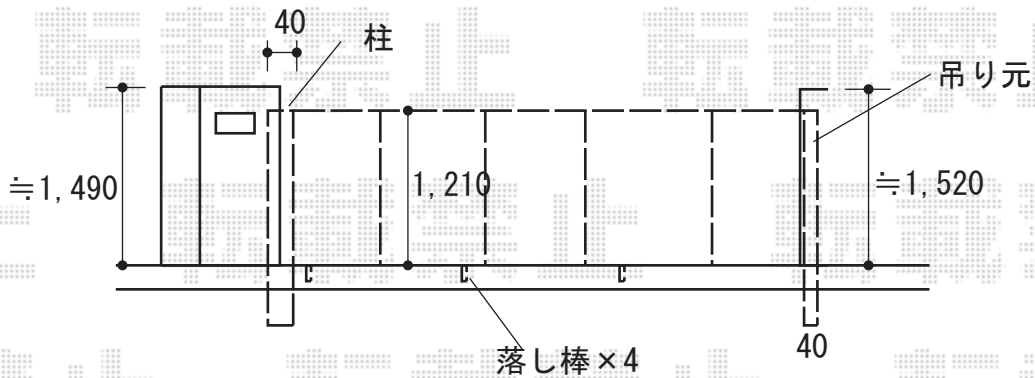

伸縮門扉 施工概略図

Value Select トリップゲートII 2型 スタンダード ノンレール 片開き 35S
 開口幅= 3,438mm
 全幅= 3,518mm
 たたみ幅= 410.5mm
 高さ= 1,210mm
 色：ステンカラー
 キャスター数：2箇所
 落棒数：2本

2020-5-733600

担当者

中島