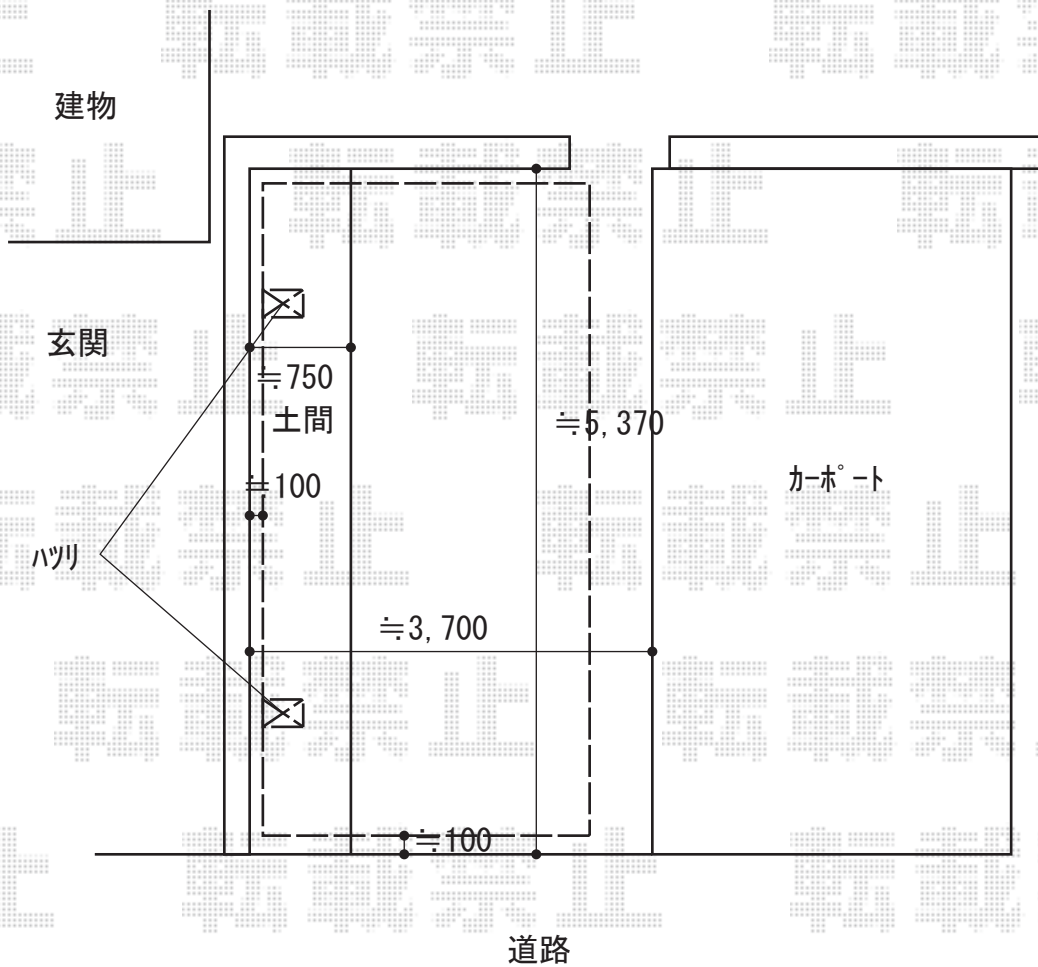

カーポート 施工概略図

Value Select プレシオスポート 積雪～20cm対応
幅= 2,700mm
奥行= 5,052mm
色： チャコールブラック
屋根材： 熱線遮断ポリカーボネート（スカイブルーマット調）
柱仕様： 標準柱仕様（有効高 約1,800mm）

2020-5-733690

担当者

伊野