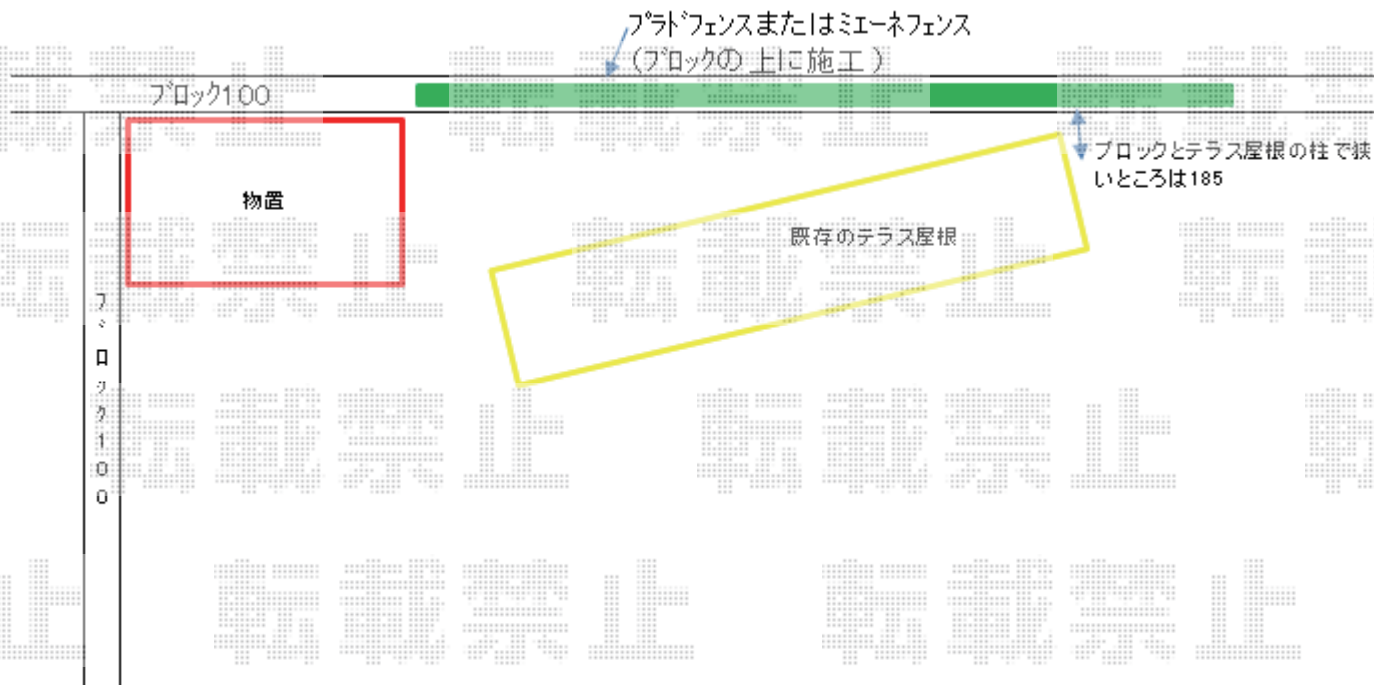

フェンス+物置 施工概略図

Value Select ミエーネフェンス 目隠しルーバータイプ 自由柱施工
本体 1 枚 (W×H) = T100 (1,975mm×920mm) × 3 枚
自由柱: T100 × 4 本
端部キャップ: 1 セット
色: チャコールブラック

ヨド物置 エスモ 一般型 1950×900×1959
間口 = 1,950mm
奥行 = 900mm
高さ = 1,959mm
色: DW(ダークウッド)
屋根タイプ: 標準型
耐荷重タイプ: 一般型
棚タイプ: 標準棚タイプ
数量: 1 台