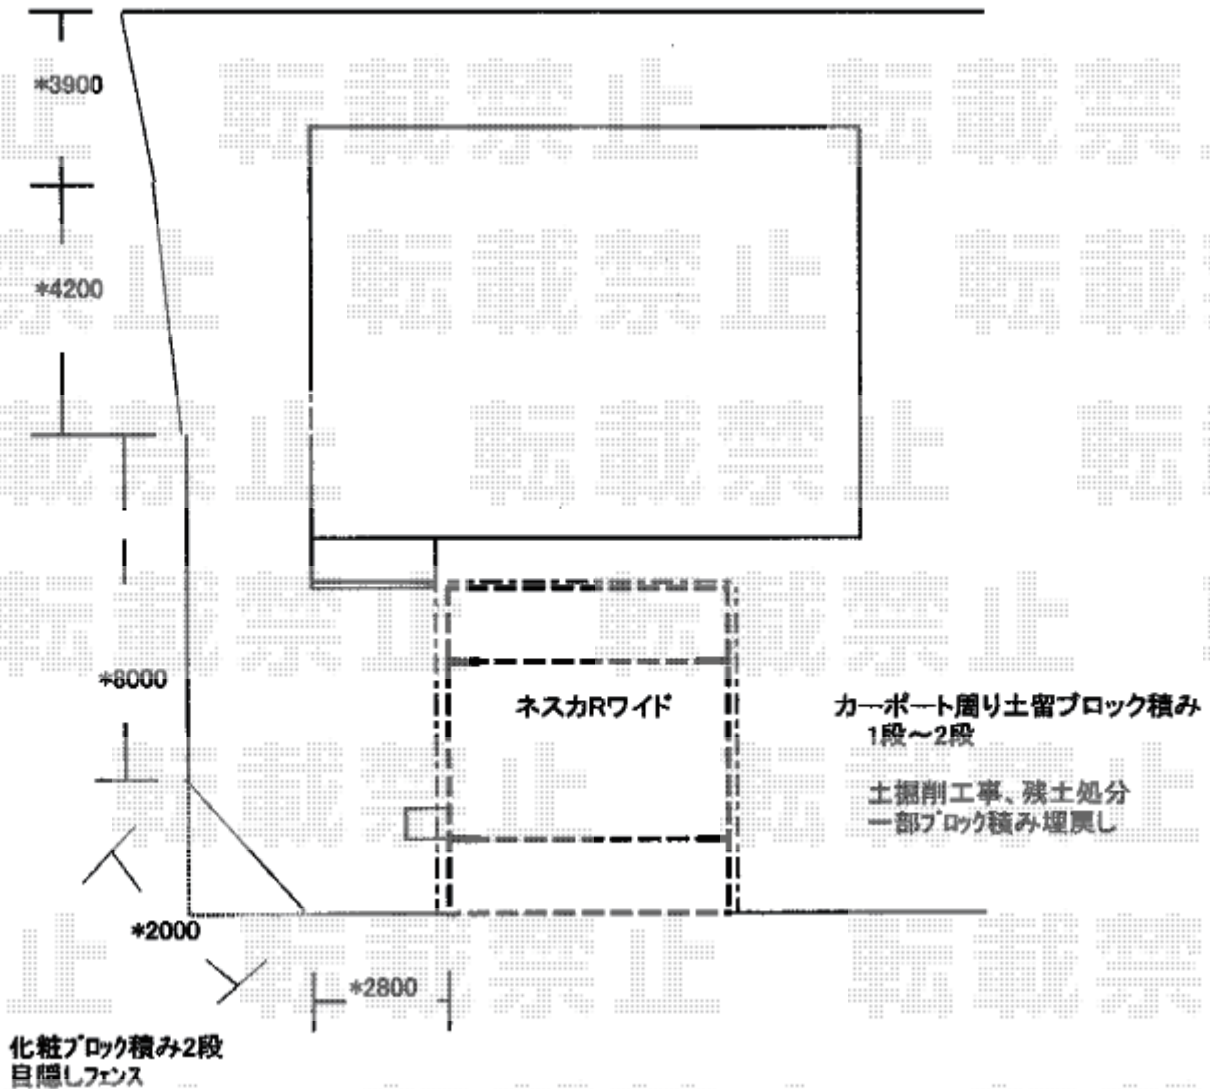

LIXIL ネスカR (ラウンドスタイル) ワイド 積雪~20cm対応
幅= 5,442mm 奥行= 4,980mm 色: ナチュラルシルバー
屋根材: 熱線吸収ポリカーボネート (クリアマットS・すりガラス調)
柱仕様: ロング柱25仕様 (有効高 約2,500mm)

Value Select モクアルフェンス 横板タイプ 自由柱施工
本体1枚 (W×H) = T80 (1,975×720mm) × 11枚
自由柱: T80 × 17本目隠しコーナー継手: T80 × 4セット
端部カバー: T80 × 3セット 端部キャップ: × 1セット
色: パネル表: ショコラウッド/パネル裏・枠・柱: チャコールブラック*1色のみ

YKK AP ルシアスポストユニット BW03型 (L)
本体: 照明なしタイプ × 1セット (色: キャラメルチーク)
エクステリアポスト: T11型 (前入れ・後ろ出しタイプ*ダイヤル錠/2桁合わせタイプ) × 1セット (色: キャラメルチーク)
表札: アクリルカラー表札S (校正番号: DA3096) 【KYA3-X-Y03】 × 1セット
インターホン: 無し

2020-5-733762