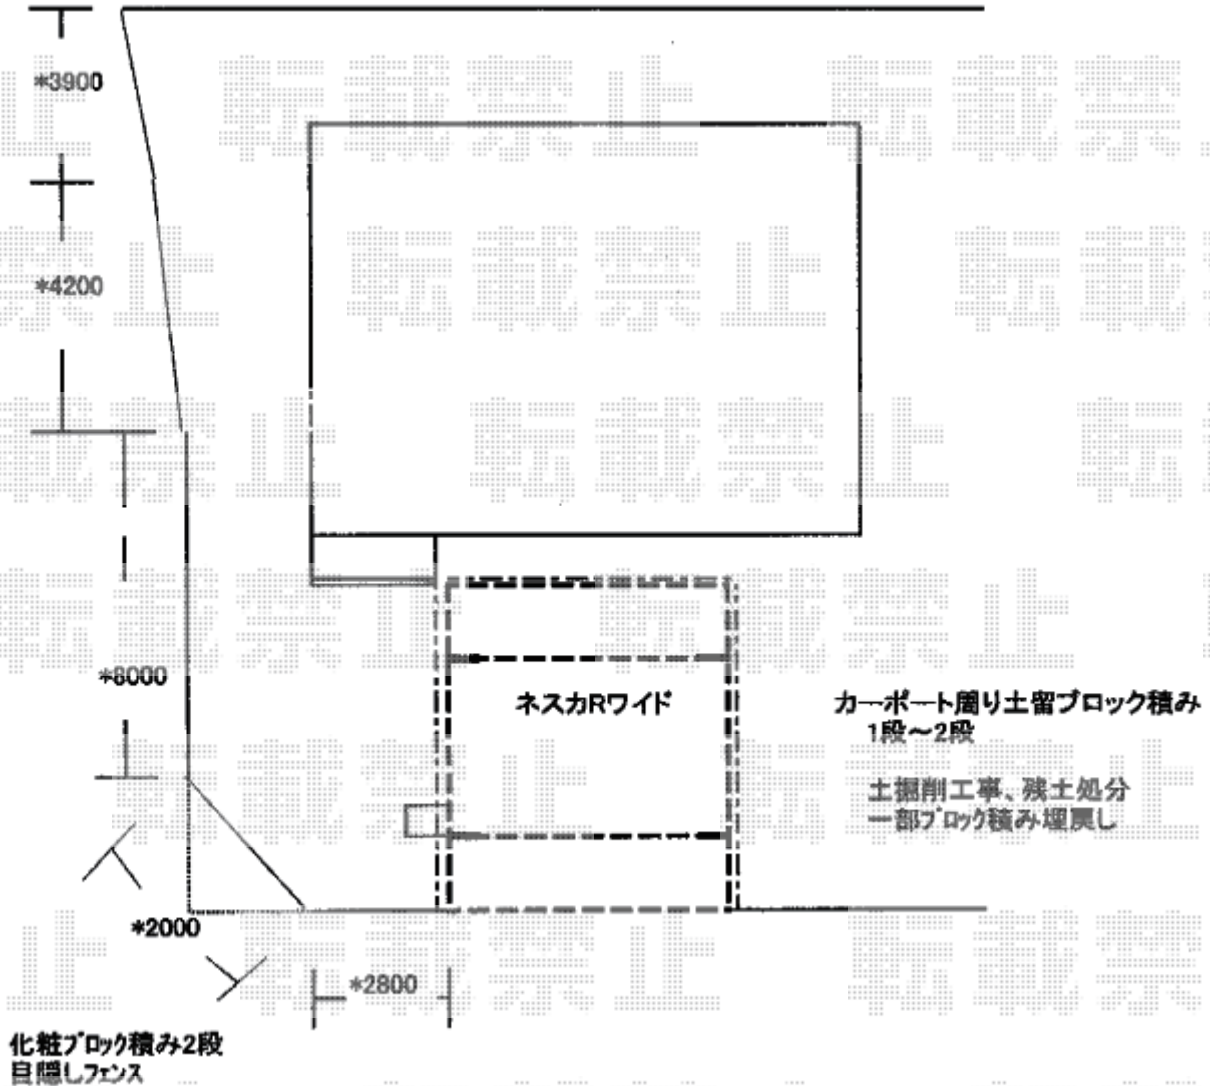

LIXIL ネスカR (ラウンドスタイル) ワイド 積雪~20cm対応
幅= 5,442mm 奥行= 4,980mm 色: ナチュラルシルバー
屋根材: 熱線吸収ポリカーボネート (クリアマットS・すりガラス調)
柱仕様: ロング柱25仕様 (有効高 約2,500mm)

Value Select モクアルフェンス 横板タイプ 自由柱施工
本体1枚 (W×H) = T80 (1,975×720mm) × 11枚
自由柱: T80 × 17本目隠しコーナー継手: T80 × 4セット
端部カバー: T80 × 3セット端部キャップ: × 1セット
色: パネル表: ショコラウッド/パネル裏・枠・柱: チャコールブラック*1色のみ

YKK AP ルシアスポストユニット BW03型 (L)
本体: 照明なしタイプ × 1セット (色: キャラメルチーク)
エクステリアポスト: T11型 (前入れ・後ろ出しタイプ*ダイヤル錠/2桁合わせタイプ) × 1セット (色: キャラメルチーク)
表札: アクリルカラー表札S (校正番号: DA3096) 【KYA3-X-Y03】 × 1セット
インターホン: 無し

2020-5-733762