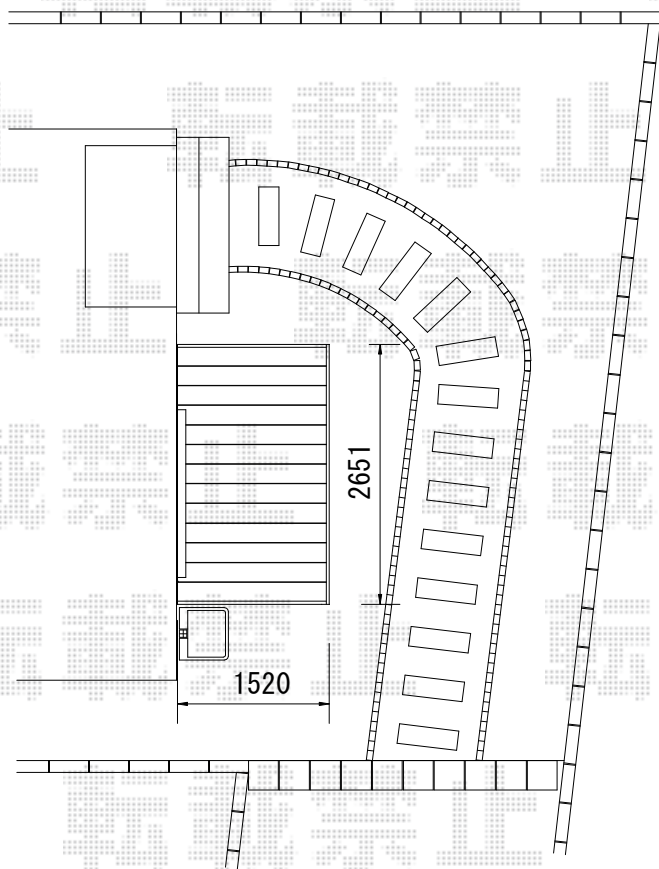

# ウッドデッキ 施工概略図

Value Select マージウッドデッキ  
間口= 1.5間(2,651mm)  
出幅= 5尺(1,520mm)  
色： ナチュラル  
床板： 縦貼り  
幕板： 標準幕板  
束柱： Tタイプ(400~550mm) (色： カームブラック)

2020-5-733778

担当者

政井