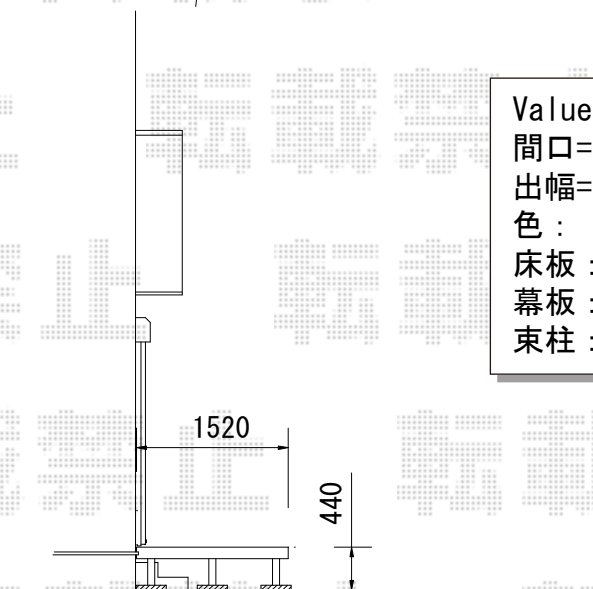

# ウッドデッキ 施工概略図

Value Select マージウッドデッキ  
間口= 1.5間(2,651mm)  
出幅= 5尺(1,520mm)  
色： ナチュラル  
床板： 縦貼り  
幕板： 標準幕板  
束柱： Tタイプ(400~550mm) (色： カームブラック)

2020-5-733778

担当者

政井