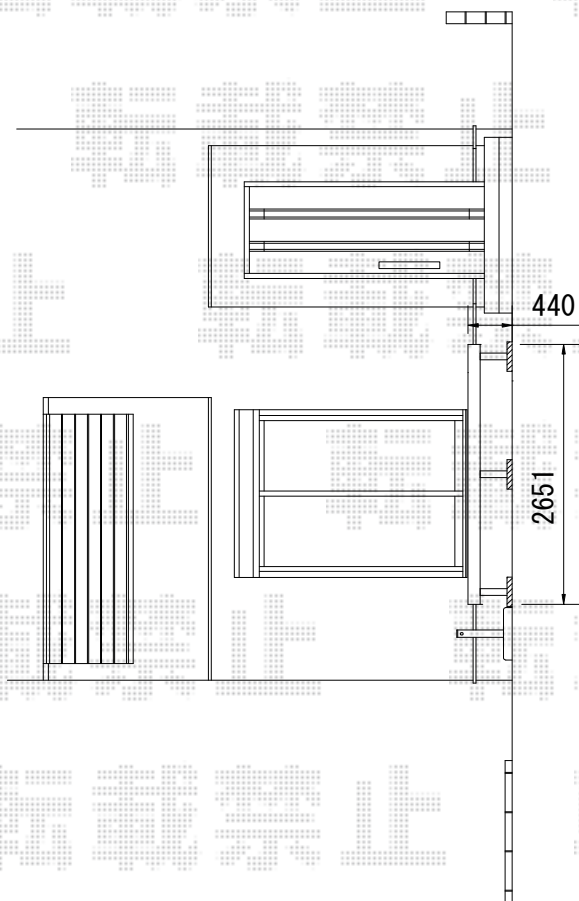

# ウッドデッキ 施工概略図

Value Select マージウッドデッキ  
間口= 1.5間(2,651mm)  
出幅= 5尺(1,520mm)  
色： ナチュラル  
床板： 縦貼り  
幕板： 標準幕板  
束柱： Tタイプ(400~550mm) (色： カームブラック)

2020-5-733778

担当者

政井