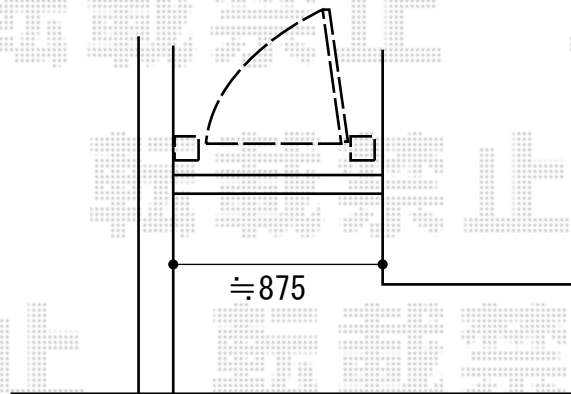

門扉 施工概略図

YKK AP シンプレオ門扉T1型 たて細格子 片開き専用 門柱使用
扉幅 = 700mm
扉高 = 1,000mm
色 : ブラウン
錠 : 打掛錠2型
開き : 内開き
吊元 : 外観右

YKK AP 【01】 ラチス面格子2LA
幅= 1,750mm
高さ= 1,450mm
色 : ブラウン
壁付ブラケット : 付属品

YKK AP 【02】 ラチス面格子2LA
幅= 1,290mm
高さ= 1,250mm
色 : ブラウン
壁付ブラケット : 付属品