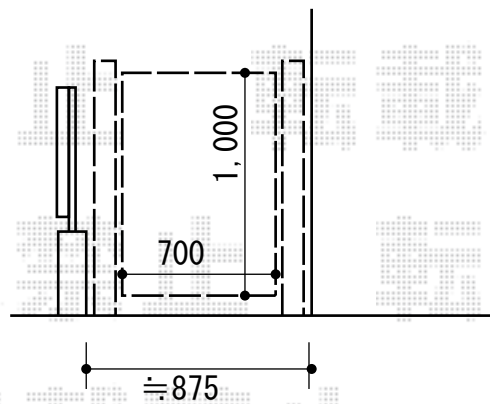

門扉 施工概略図

YKK AP シンプレオ門扉T1型 たて細格子 片開き専用 門柱使用
扉幅 = 700mm
扉高 = 1,000mm
色 : ブラウン
錠 : 打掛錠2型
開き : 内開き
吊元 : 外観右

YKK AP 【01】 ラチス面格子2LA
幅= 1,750mm
高さ= 1,450mm
色 : ブラウン
壁付ブラケット : 付属品

YKK AP 【02】 ラチス面格子2LA
幅= 1,290mm
高さ= 1,250mm
色 : ブラウン
壁付ブラケット : 付属品