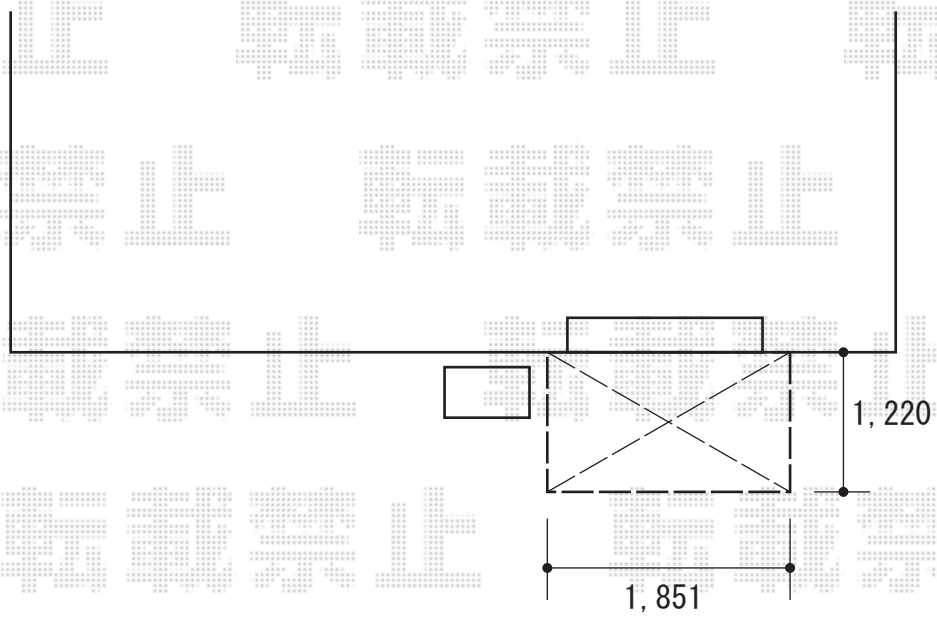

# ウッドデッキ 施工概略図

Value Select マージウッドデッキ  
間口= 1.0間 (1,851mm)  
出幅= 4尺 (1,220mm)  
色： ナチュラル  
床板： 縦貼り  
幕板： 標準幕板  
束柱： Sタイプ (550mm) (色：カームブラック)

2020-5-733893	担当者	木附
---------------	-----	----