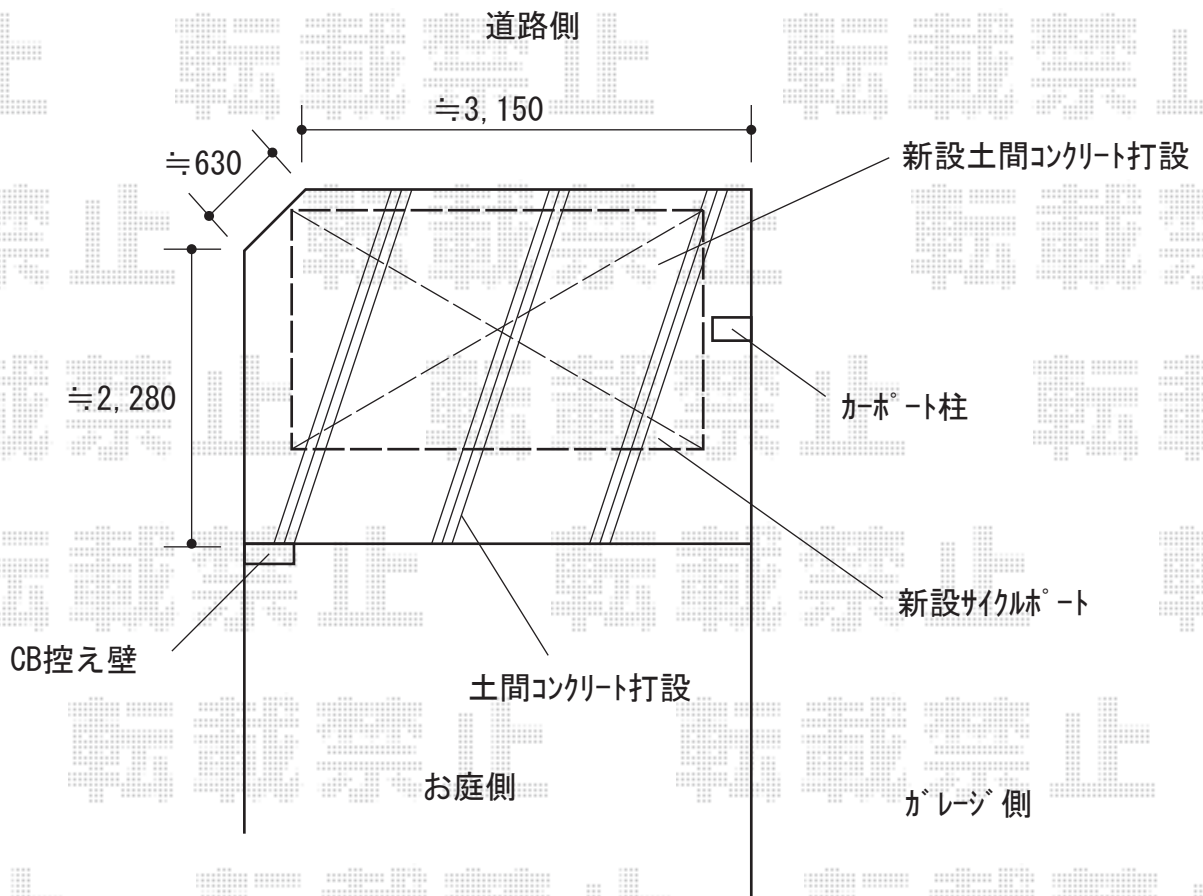

サイクルポート 施工概略図

LIXIL ネスカFミニ (フラットスタイル) 積雪~20cm対応
幅= 2,096mm
奥行= 2911mm(4台~7台用)
色: シャイングレー
屋根材: 熱線吸収ポリカーボネート (クリアマットS・すりガラス調)
柱仕様: 標準柱仕様 (有効高 約1,900mm)

2020-5-733896

担当者

中島