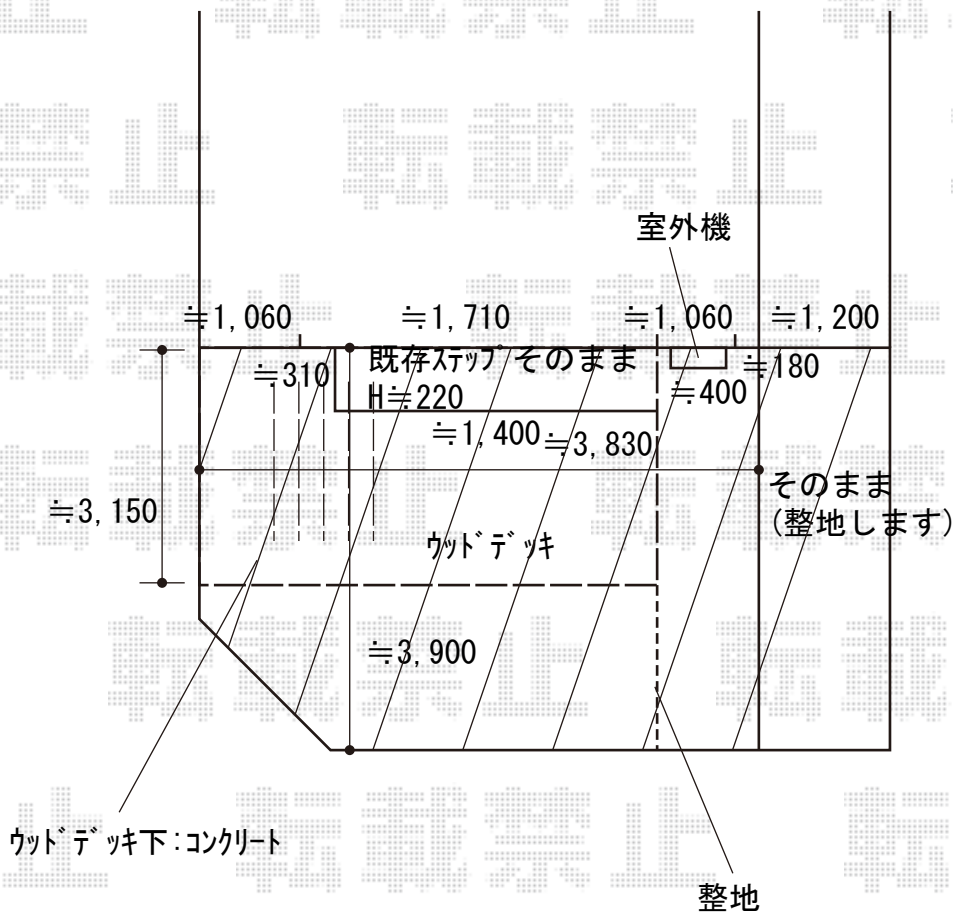

エクステリア 施工概略図

YKK AP リウッドデッキ 200

間口= 約2,770mm

出幅= 10尺(3,020mm)

色: ホワイトブラウン

床板: 縦貼り

幕板: 標準幕板

束柱: Hタイプ(550~700mm) (色: 【未定】)

メイクランド ウォーターコック

立水栓: シルバー【G215SS】 × 1セット

パン: ステンレス中鉢【M6091】 × 1セット

2020-5-733939

担当者

木附