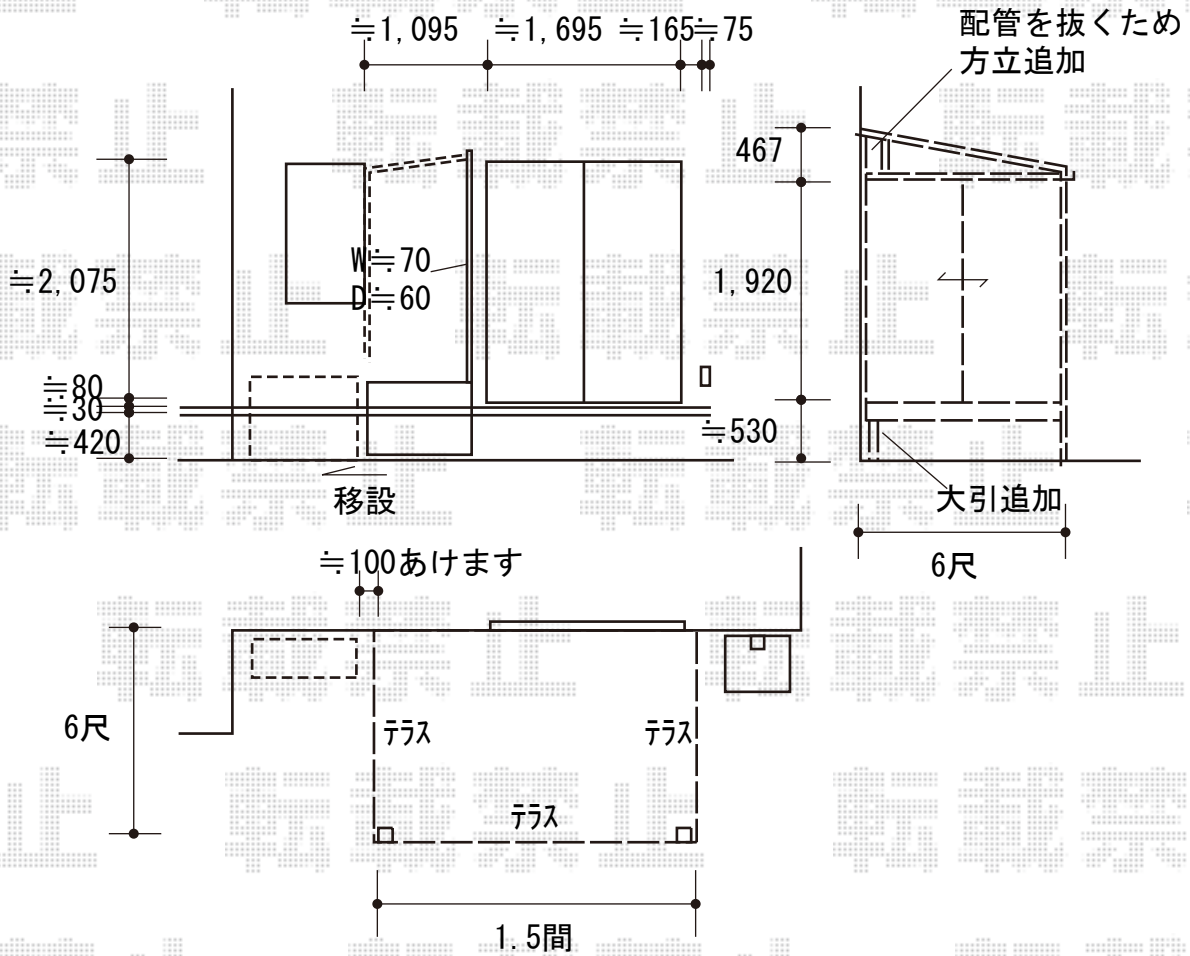

エクステリア工事 施工概略図

LIXIL サニージュ F型 床納まり ランマ無 積雪~20cm対応
 寸法= 間口 関東1.5間 (2,730mm) × 出幅 6尺 (1,785mm)
 正面ユニット： テラス (4枚建) *網戸
 側面ユニット： 【両側】テラス (2枚建) *網戸
 色： シャイングレー
 屋根材： ポリカーボネート (クリアマット・すりガラス調)
 床材： フローリング仕様 (クリエラスク)
 ガラス仕様： ガラス (透明5mm) ※価格別途算出
 施工方法： 上止め仕様
 柱仕様： 床長尺床上標準仕様
 追加部材： 躯体水切り逃げ部材
 オプション： 吊下げ物干しAセット 標準2本入り・吊下げ物干し取付け棧×2セット