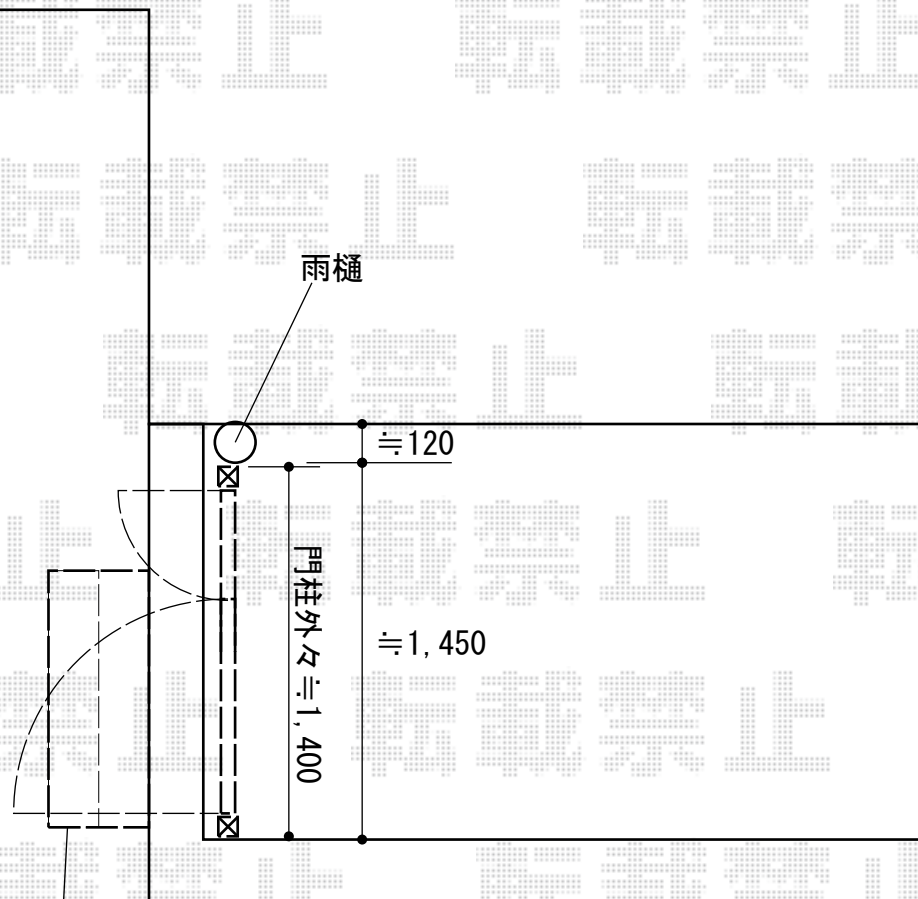

門扉・ステップ 施工概略図

YKK AP ルシアス門扉BW01型 横スリット 両開き親子 アルミカラー 門柱使用
扉幅 = 400+800mm
扉高 = 1,200mm
色： プラチナステン
【未定】錠： 【仮】打掛錠1型
開き： 外開き
追加部材： 外開き用ヒンジ・ヒジツボ部品

YKK AP 独立式リウッドステップ2型(1段)
寸法 (W945×H550×D451mm)
【未定】色： 【仮】ナチュラルブラウン(束柱：【仮】プラチナステン)

独立式リウッドステップ2型

2020-5-734187

担当者

三村