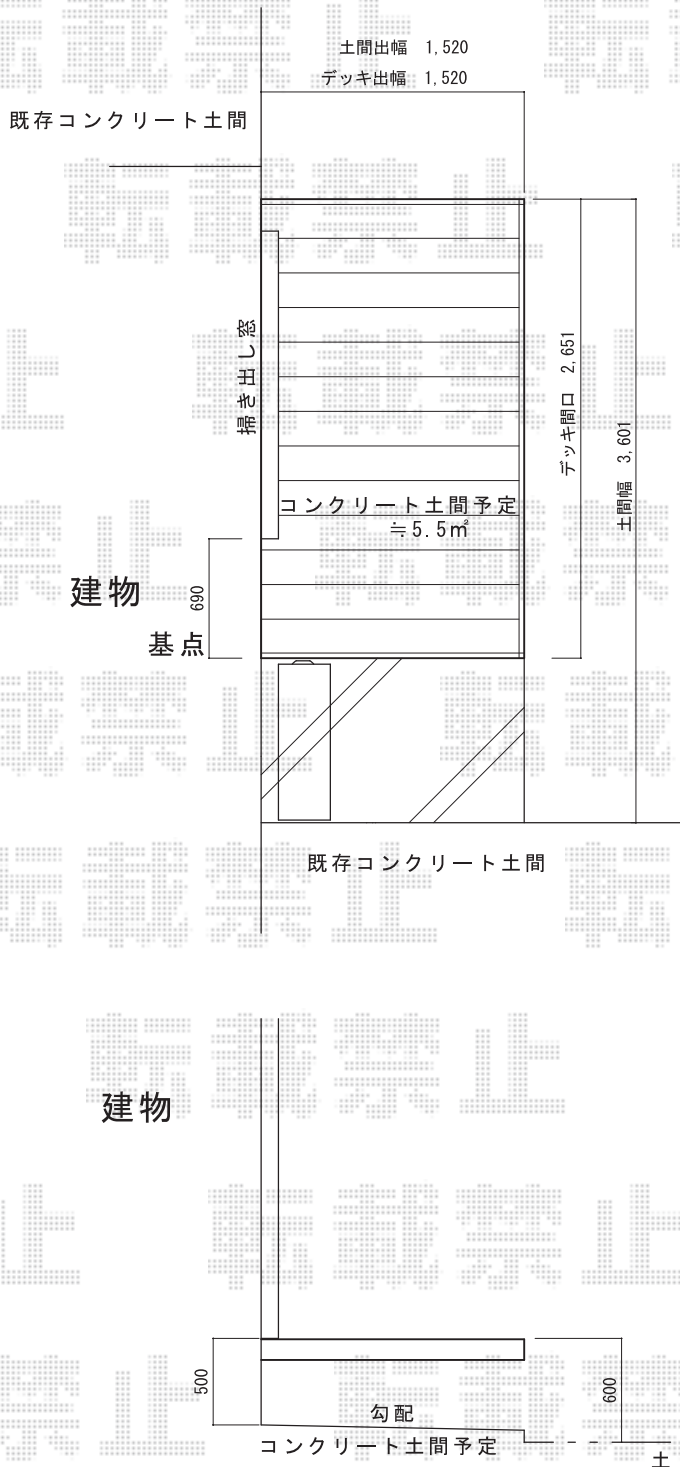

ウッドデッキ 施工概略図

Value Select マージウッドデッキ
 間口= 1.5間(2,651mm)
 出幅= 4尺(1,220mm)
 色: ナチュラル
 床板: 縦貼り
 幕板: 標準仕様
 束柱: Tタイプ(400~550mm) (色: カームブラック)

Value Select [商品販売のみ] ラティスデッキフェンス
 本体 (W×H) = 幅10用T80(945×700mm) × 1
 本体 (W×H) = 幅08用T80(745×700mm) × 2
 中柱: T80×1
 端柱: T80×2
 90度専用角柱: T80×1
 色: ナチュラル