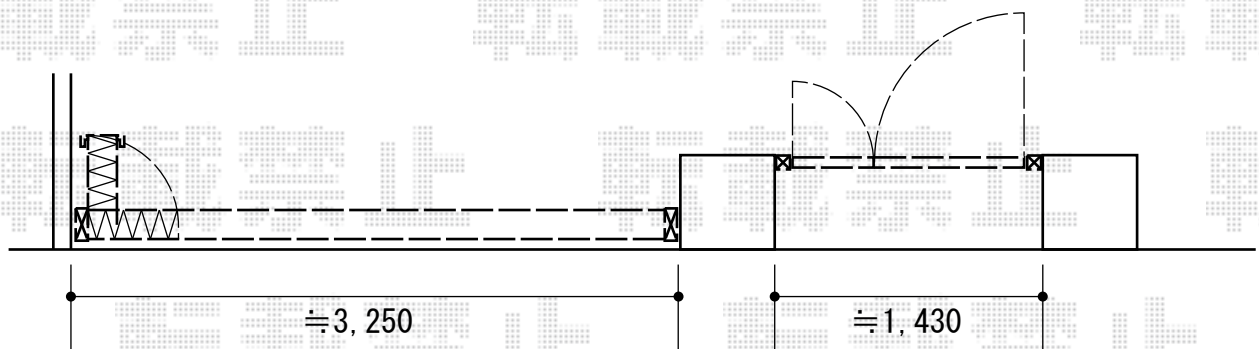

門扉・カーゲート 施工概略図

LIXIL (TOEX) 開き門扉AB YR2型 親子開き 柱使用

扉幅 = 400+800mm

扉高 = 1,200mm

色 : オータムブラウン

錠 : シリンダーPA錠(鎌錠)

開き : 内開き

LIXIL (TOEX) アルシャインII M型 Aタイプ ノンレール 片開き 350S

開口幅= 3,292mm

全幅= 3,408mm

たたみ幅= 551mm

高さ= 1,250mm

色 : オータムブラウン

キャスター数 : 2箇所

落棒数 : 2本

2020-5-734325