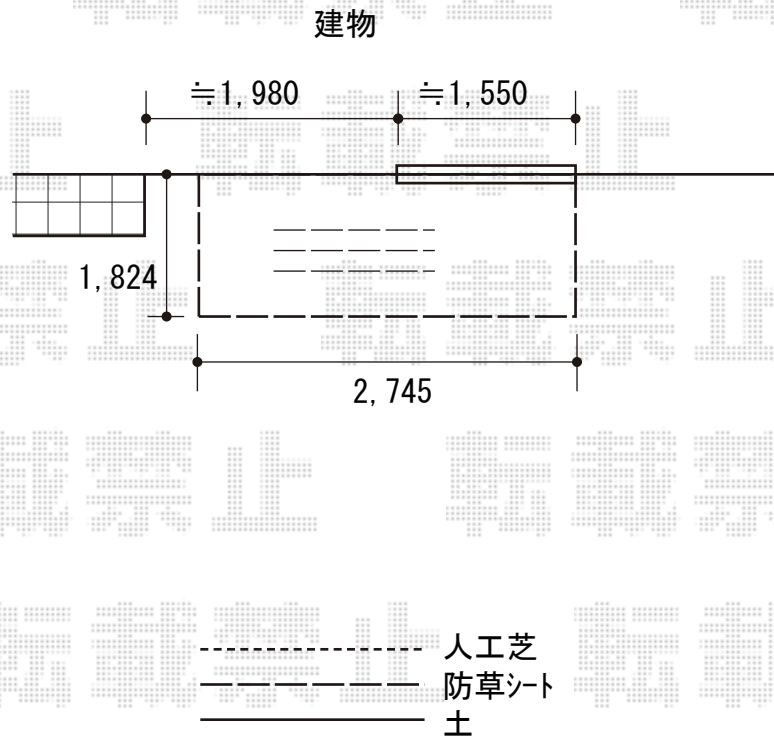

ウッドデッキ 施工概略図

YKK AP リウッドデッキ 200
間口= 1.5間(2,745mm)
出幅= 6尺(1,824mm)
色： ナチュラルブラウン
床板： 横貼り/千鳥貼り仕様
幕板： 標準幕板
束柱： Tタイプ(400~550mm) (色：カームブラック)

2020-5-734489

担当者

政井