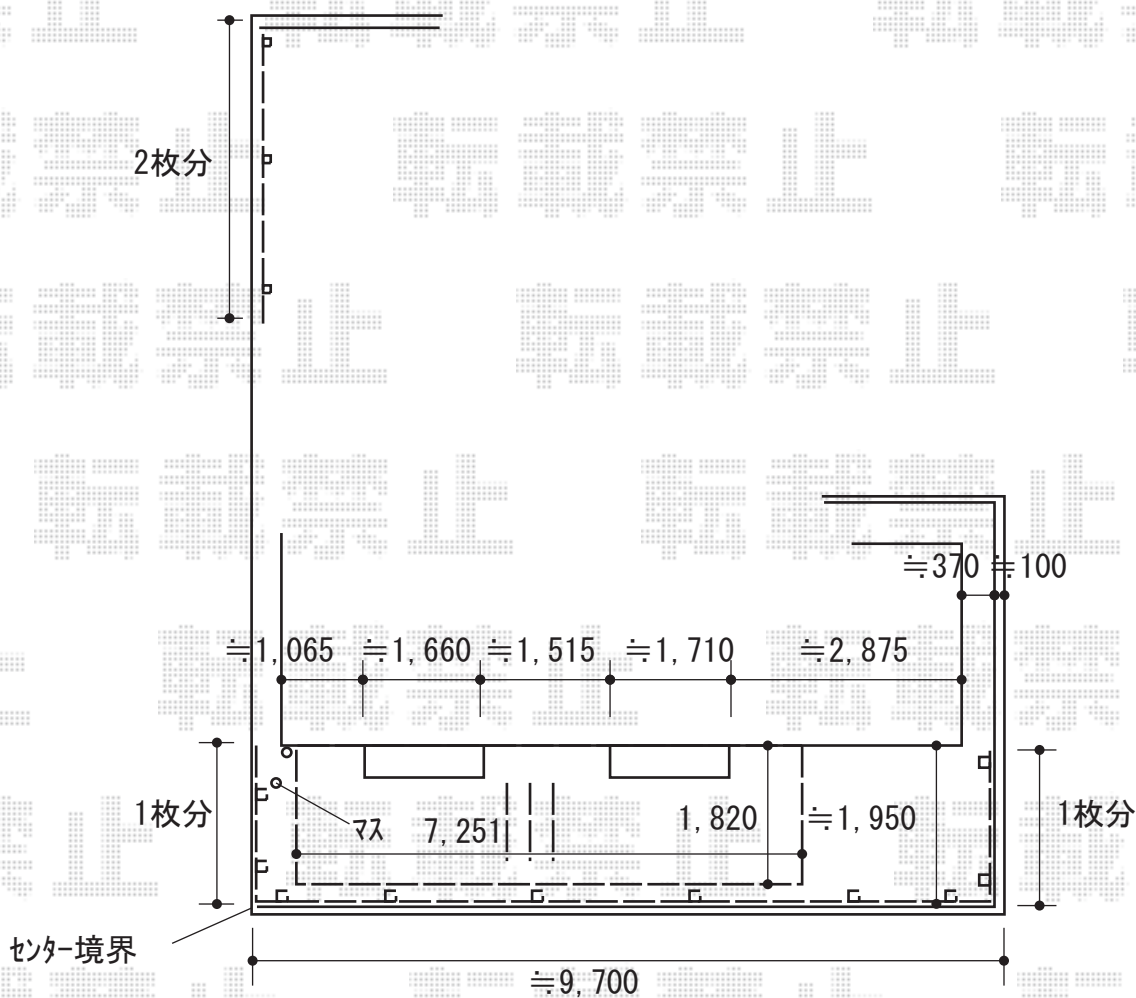

ウッドデッキ工事 施工概略図

YKK AP リウッドデッキ 200
間口= 4.0間(7,251mm)
出幅= 6尺(1,820mm)
色： ナチュラルブラウン
床板： 縦貼り
幕板： 標準幕板
束柱： Sタイプ(550mm) (色：カームブラック)

2020-5-734528

担当者

木附