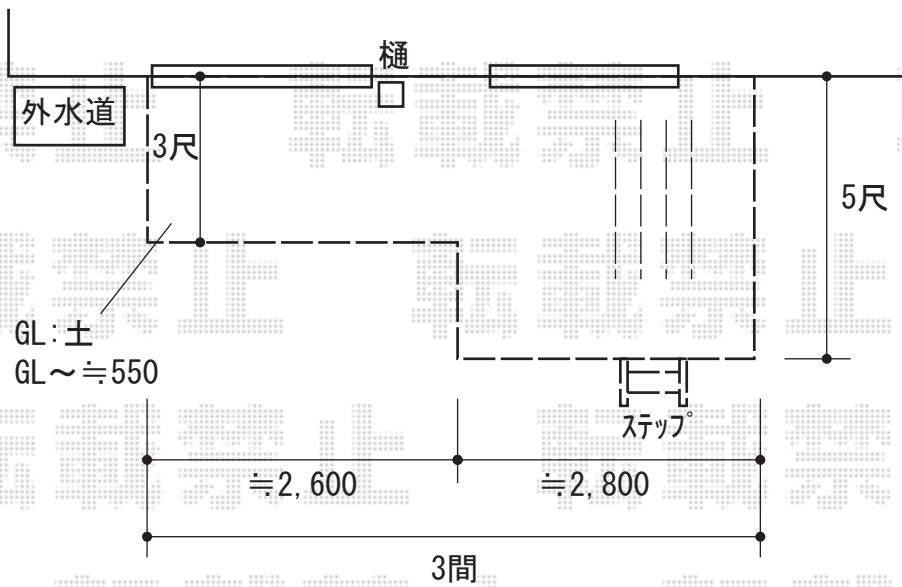

ウッドデッキ 施工概略図

YKK AP リウッドデッキ 200
間口= 3.0間(5,451mm)
出幅= 3尺(920mm)/5尺(1,520mm)
色： レッドブラウン
床板： 縦貼り
幕板： 標準幕板
束柱： Tタイプ(400~550mm) (色： カームブラック)

YKK AP リウッドステップ5型 Sタイプ(2段)×1セット
色： レッドブラウン

【イメージ図】

2020-5-734599

担当者