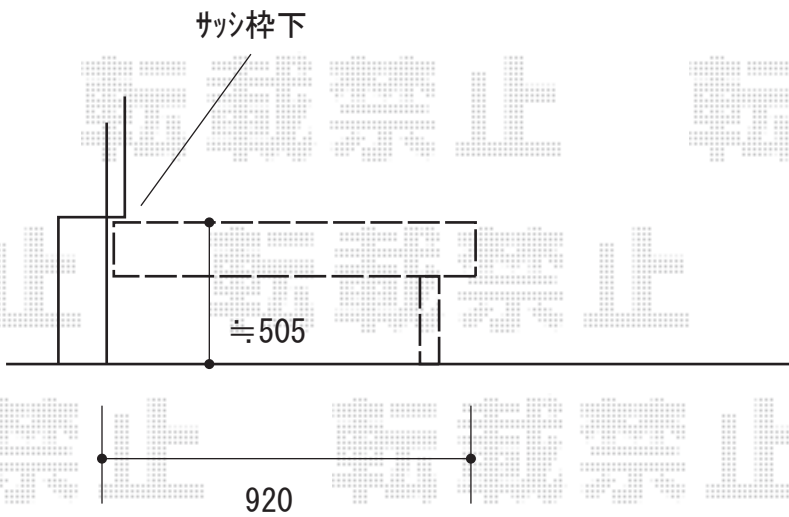

ウッドデッキ 施工概略図

YKK AP リウッドデッキ 200
間口= 3,440mm
出幅= 3尺(920mm)
色： ナチュラルブラウン
床板： 縦貼り
幕板： 標準幕板*正面のみ
束柱： Tタイプ(400~550mm) (色： プラチナステン)
追加部材： 幅加工部材

2020-5-734628

担当者

政井