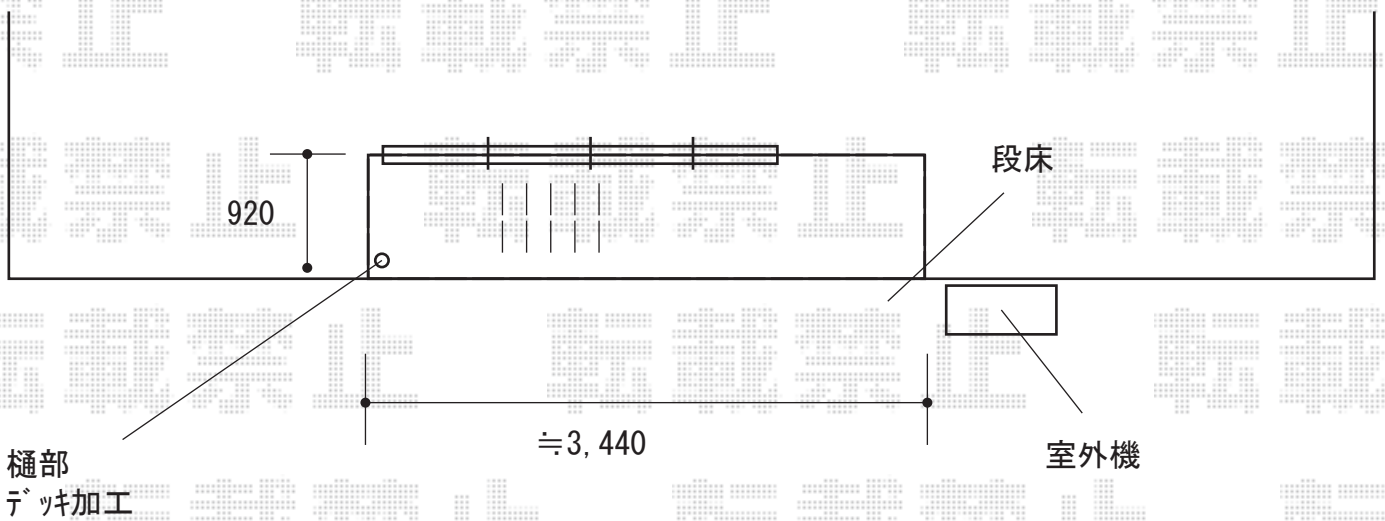

ウッドデッキ 施工概略図

YKK AP リウッドデッキ 200
間口= 3,440mm
出幅= 3尺(920mm)
色： ナチュラルブラウン
床板： 縦貼り
幕板： 標準幕板*正面のみ
束柱： Tタイプ(400~550mm) (色： プラチナステン)
追加部材： 幅加工部材

2020-5-734628

担当者

政井