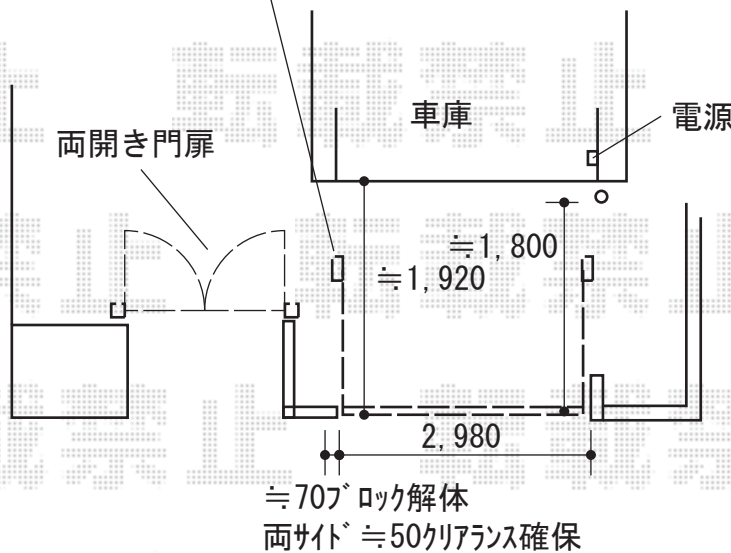

# 門扉・カーゲート 施工概略図

LIXIL (TOEX) 開き門扉AB YS1型 両開き 柱使用  
扉幅 = 700+700mm  
扉高 = 1,000mm  
色 : ナチュラルシルバーF  
錠 : プッシュプルUT錠 (錠色 : ライトシルバー)  
開き : 内開き

※外観左電装柱仕様  
電気配線工事は別途ご対応頂きますよう、お願い申し上げます

LIXIL (TOEX) オーバードアS5型 電動式  
本体 (W×H) = (2,950mm × 1,000mm)  
色 : ナチュラルシルバーF  
柱仕様 : ハイルフ柱仕様 (有効通過高2,150mm)  
駆動 : 1モーター外観左側駆動/AC100V結線用柱仕様  
リモコン : 標準1個入り