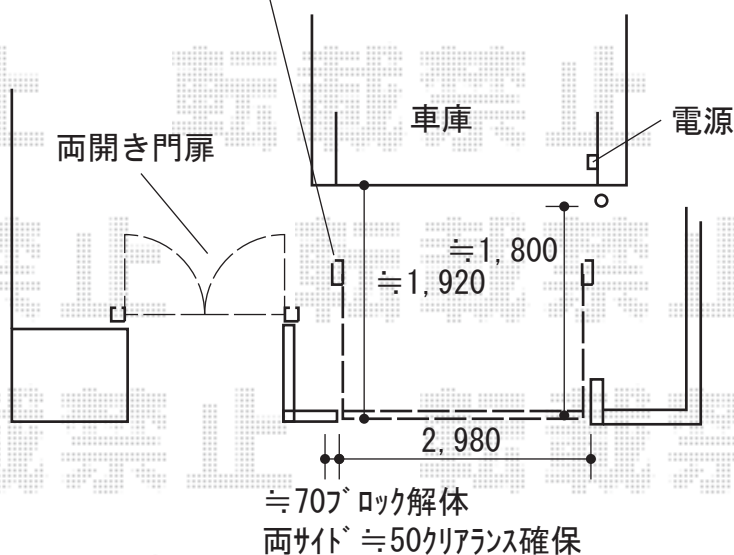

門扉・カーゲート 施工概略図

LIXIL (TOEX) 開き門扉AB YS1型 両開き 柱使用
扉幅 = 700+700mm
扉高 = 1,000mm
色 : ナチュラルシルバーF
錠 : プッシュプルUT錠 (錠色 : ライトシルバー)
開き : 内開き

※外観左電装柱仕様
電気配線工事は別途ご対応頂きますよう、お願い申し上げます

LIXIL (TOEX) オーバードアS5型 電動式
本体 (W×H) = (2,950mm × 1,000mm)
色 : ナチュラルシルバーF
柱仕様 : ハイルフ柱仕様 (有効通過高2,150mm)
駆動 : 1モーター外観左側駆動/AC100V結線用柱仕様
リモコン : 標準1個入り