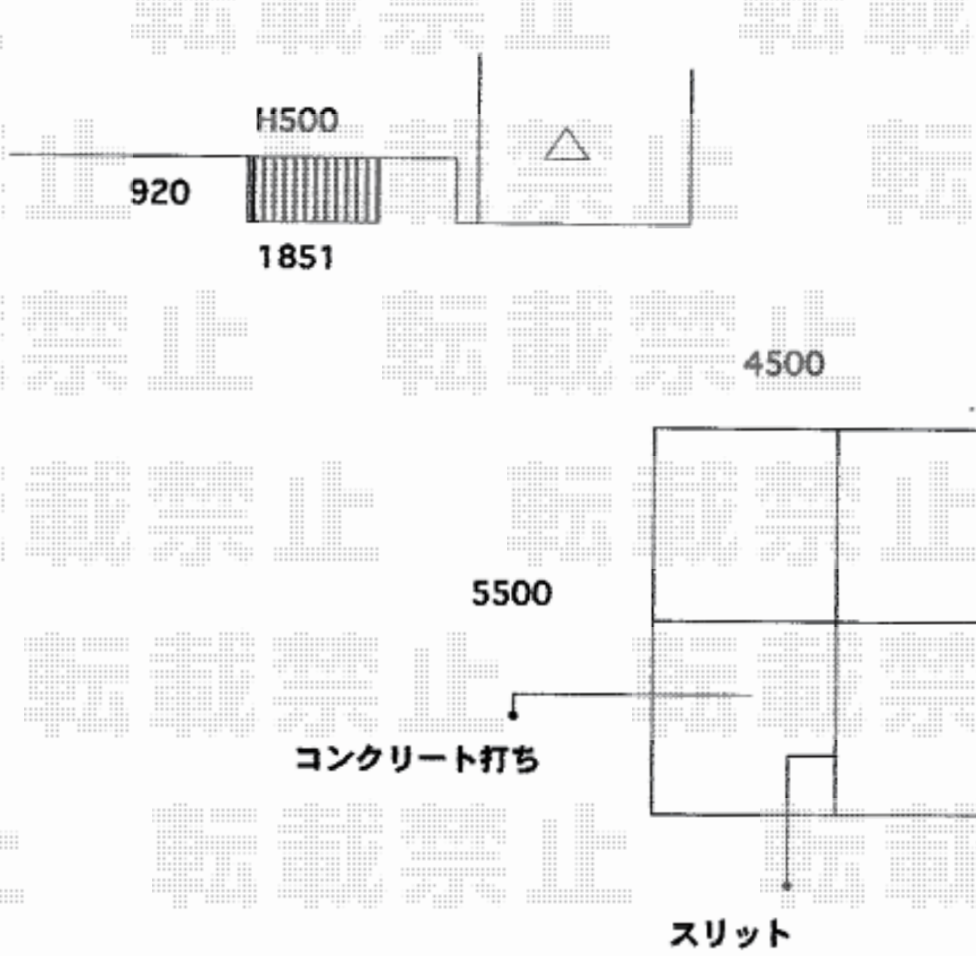

ウッドデッキ 施工概略図

Value Select マージウッドデッキ

間口= 1.0間(1,851mm)

出幅= 5尺(1,520mm)

色： レッドウッド

床板： 縦貼り

幕板： 標準仕様

束柱： Sタイプ(550mm) (色： ノーブルステン)