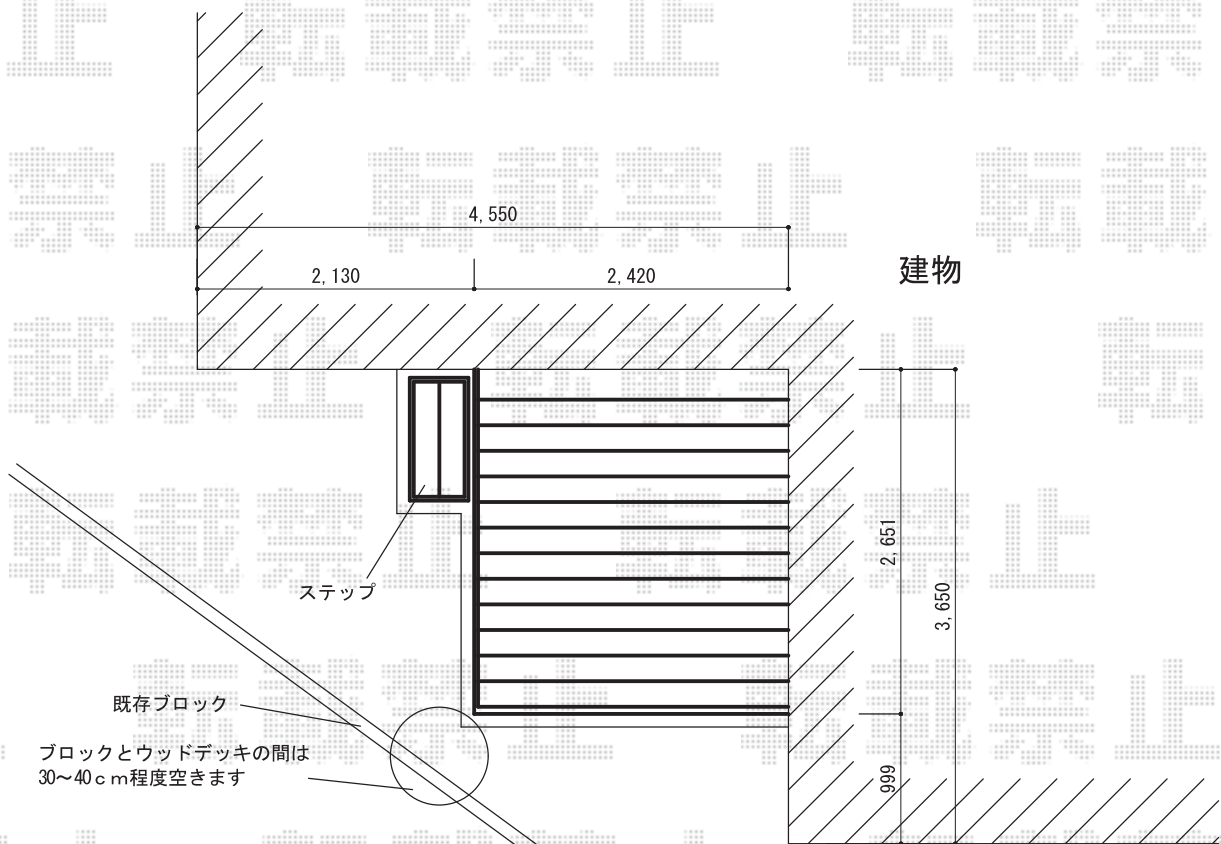

ウッドデッキ工事 施工概略図

YKK AP リウッドデッキ 200
間口= 1.5間(2,651mm)
出幅= 8尺(2,420mm)
色： ナチュラルブラウン
床板： 縦貼り
幕板： 標準幕板
束柱： Tタイプ(400~550mm) (色： カームブラック)

YKK AP 独立式 リウッド ステップ2型
色： ナチュラルブラウン (束柱色： カームブラック)

2020-5-734759

担当者

政井