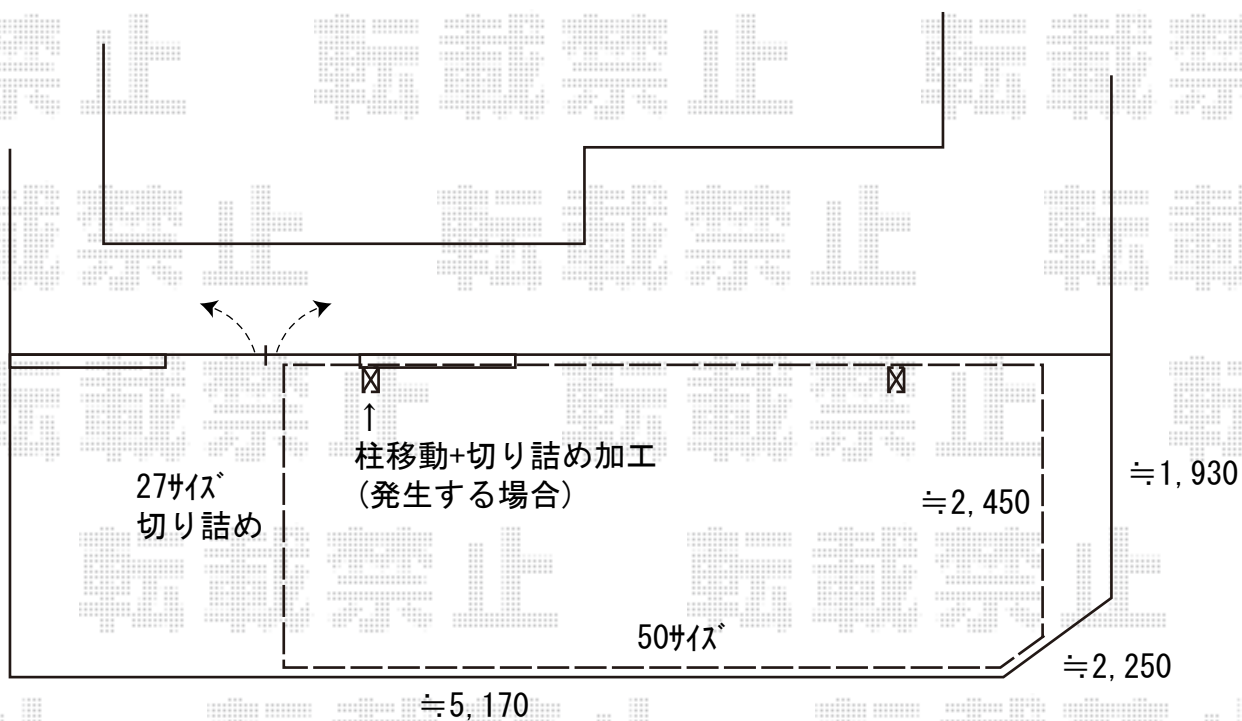

# カーポート 施工概略図

LIXIL フーゴF (フラットスタイル) 積雪~20cm対応  
幅= 2,692mm  
奥行= 5,028mm  
色: シャイングレー  
屋根材: 熱線吸収ポリカーボネート (ブルーマットS・すりガラス調)  
柱仕様: 標準柱仕様 (有効高 約2,200mm)

LIXIL フーゴF 着脱式サポート(標準柱用)2本入り×1セット  
色: シャイングレー

LIXIL フーゴF 異形対応部材  
異形対応側枠セット: × 1  
隅切対応部品セット: × 1  
色: シャイングレー

※納まりはイメージです  
※現場合わせにて加工致します

2020-5-734780

担当者

伊野