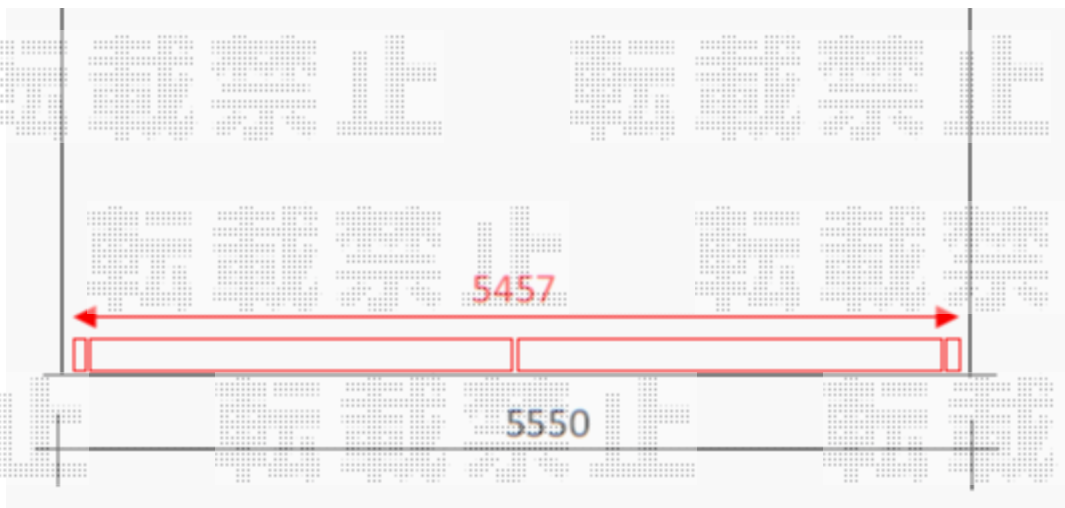

カーゲート 施工概略図

Value Select トリップゲートII N型 ノンキャスト 両開き 54W (27S+27M)  
開口幅= 5,257mm  
全幅= 5,457mm  
たたみ幅= 442.5mm×2  
高さ= 1,237mm  
色： ダークブロンズ  
落棒数： 4本

2020-6-734841

担当者

三村