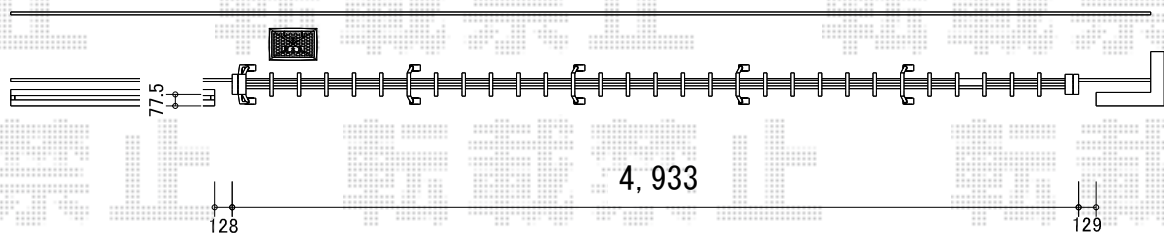

伸縮門扉 施工概略図

Value Select トリップゲートII 3型 ストロング ノンレール 片開き 4914S

開口幅= 4,853mm

全幅= 4,933mm

たたみ幅= 668mm

高さ= 1,410mm

色： ダークブロンズ

キャスター数： 4箇所

落棒数： 4本

既存の大型引き戸及び柱の抜き取り撤去・処分はお客様の手配となります。

2020-6-735122

担当者

中島

エクスショップ

現場状況や作図制限により概略図の内容と多少の違いが生じることがございます。
施工時は、現場優先とさせて頂きたく思いますので、お立会い頂き、最終のご指示のほど、何卒、宜しくお願い致します。