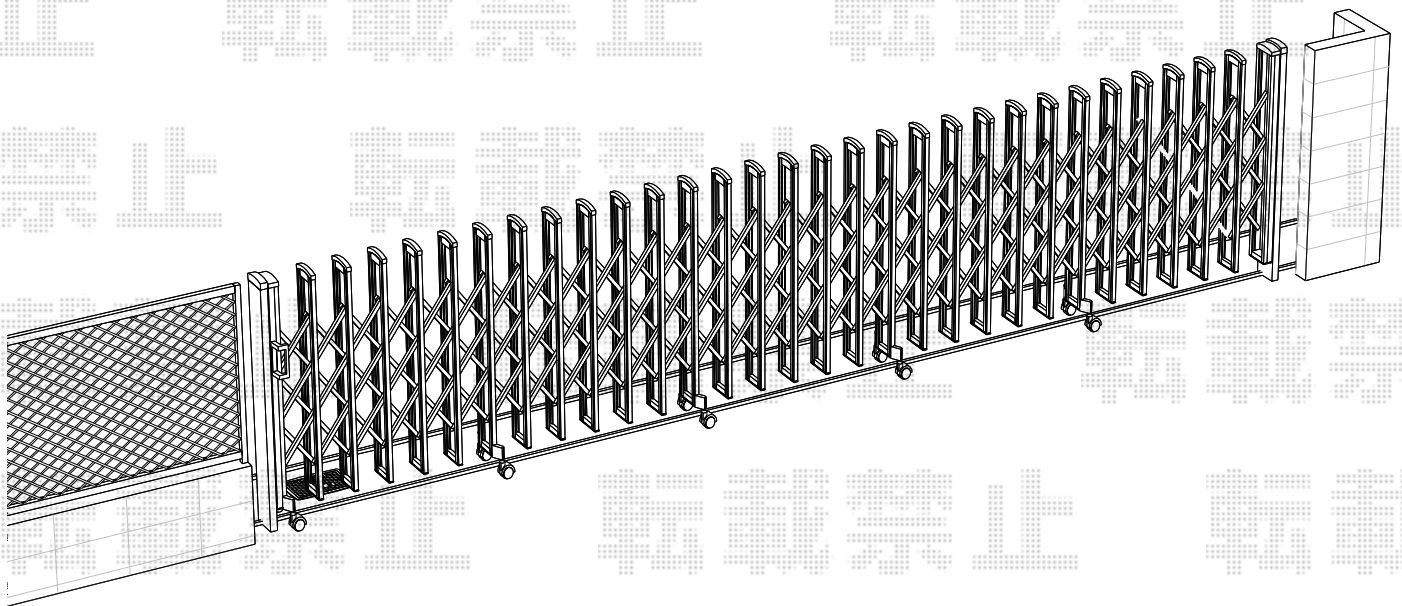

伸縮門扉 施工概略図

Value Select トリップゲートII 3型 ストロング ノンレール 片開き 4914S

開口幅= 4,853mm

全幅= 4,933mm

たたみ幅= 668mm

高さ= 1,410mm

色： ダークブロンズ

キャスター数： 4箇所

落棒数： 4本

既存の大型引き戸及び柱の抜き取り撤去・処分はお客様の手配となります。

2020-6-735122

担当者

中島

エクスショップ

現場状況や作図制限により概略図の内容と多少の違いが生じることがございます。
施工時は、現場優先とさせて頂きたく思いますので、お立会い頂き、最終のご指示のほど、何卒、宜しくお願い致します。