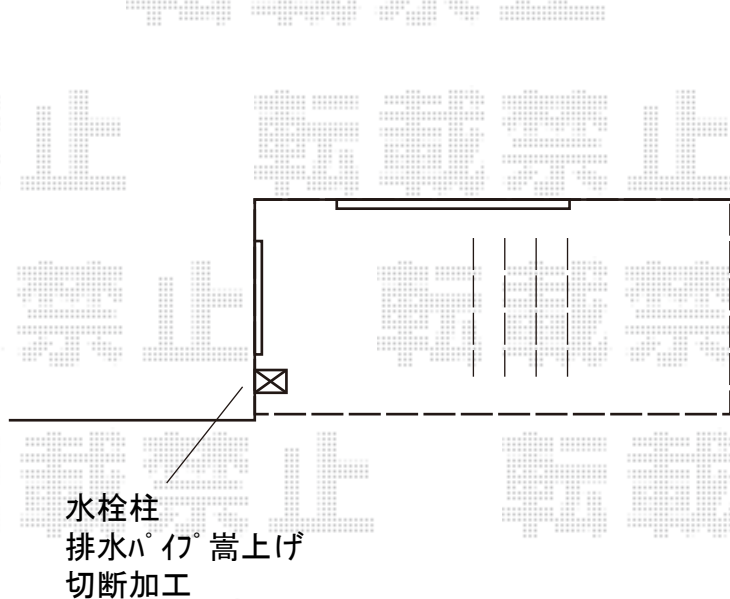

ウッドデッキ工事 施工概略図

タカショー 【仮】エバーエコウッドII ホワイト
間口= 2.5間(4,426mm)
出幅= 9尺(2,697mm)
色: ホワイト
床板: 縦貼り
幕板: 3面
束柱: 束柱(450~650mm)

水栓柱
排水パイプ嵩上げ
切断加工

2020-6-735208

担当者

政井