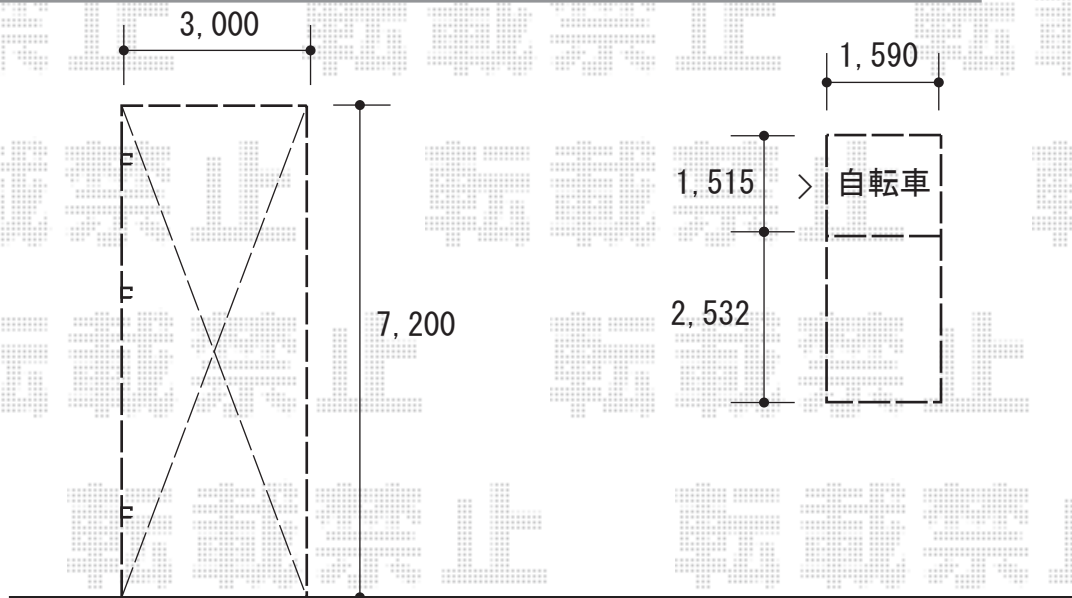

カーポート・物置 施工概略図

YKK AP レイナポートグラン 延長 積雪~20cm対応
幅= 3,000mm
奥行= 7,200mm
色： カームブラック
屋根材： ポリカーボネート（アースブルー）
柱仕様： ハイルーフ柱仕様（有効高 約2,350mm）

YKK AP レイナポートグラン延長 着脱式サポート 標準・ハイルーフ兼用
数量： 2本入り×1セット+1本入り×1セット
色： カームブラック

タクボ物置 Mr. スtockマン プラスアルファ 一般型 4047×1590×2110（物置幅2,532mm）
間口= 4,047mm
奥行= 1,590mm
高さ= 2,110mm
色： カーボンブラウン
屋根タイプ： 標準型
耐荷重タイプ： 一般型
棚タイプ： 背面棚タイプ
数量： 1台