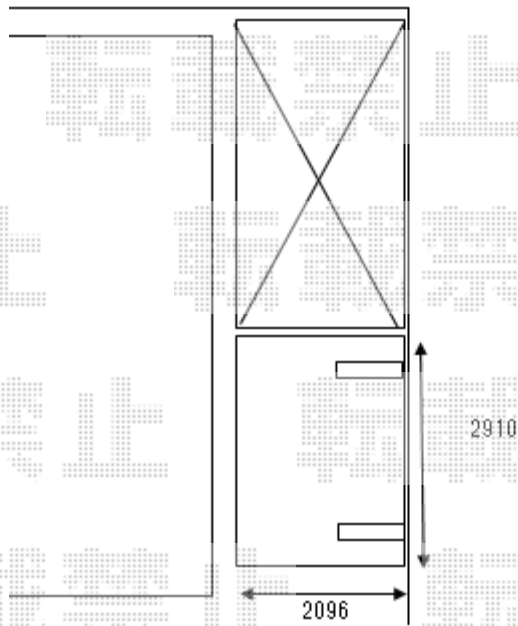

サイクルポート 施工概略図

LIXIL ネスカFミニ (フラットスタイル) 積雪~20cm対応
幅= 2,096mm
奥行= 2911mm (4台~7台用)
色: ブラック
屋根材: ポリカーボネート (クリアブルー)
柱仕様: 標準柱仕様 (有効高 約1,900mm)

2020-6-735318

担当者

中島