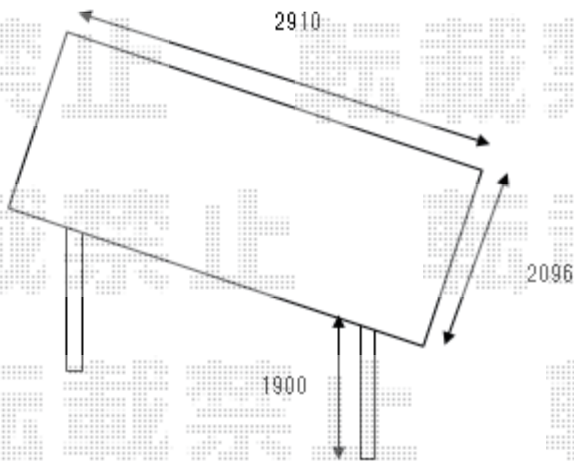

サイクルポート 施工概略図

LIXIL ネスカFミニ (フラットスタイル) 積雪~20cm対応
幅= 2,096mm
奥行= 2911mm (4台~7台用)
色: ブラック
屋根材: ポリカーボネート (クリアブルー)
柱仕様: 標準柱仕様 (有効高 約1,900mm)

2020-6-735318

担当者

中島