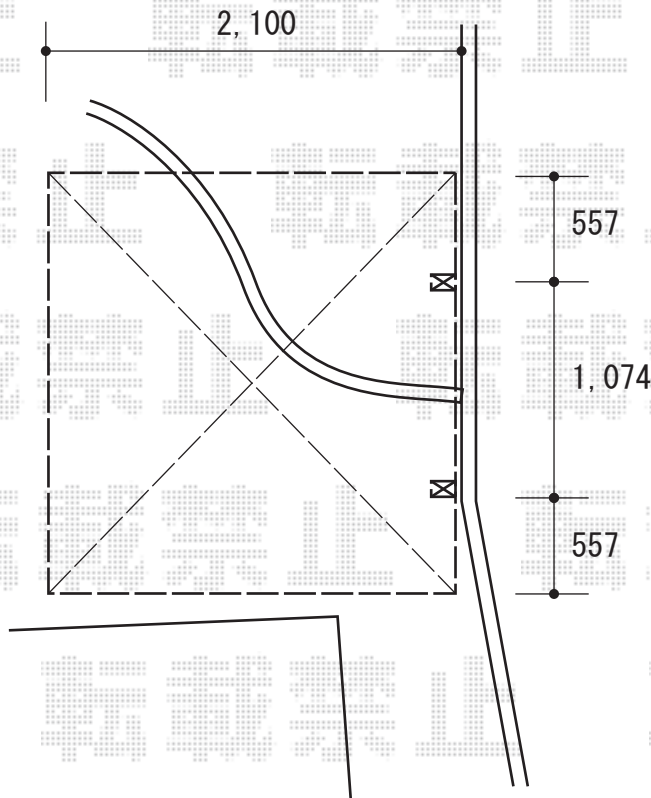

サイクルポート 施工概略図

YKK AP レイナポートグランミニ 積雪~20cm対応
幅= 2,100mm
奥行= 2,188 (3台用)mm
色 : ホワイト
屋根材 : ポリカーボネート (アースブルー)
柱仕様 : 標準柱仕様 (有効高 約1,800mm)

2020-6-735382

担当者

中島