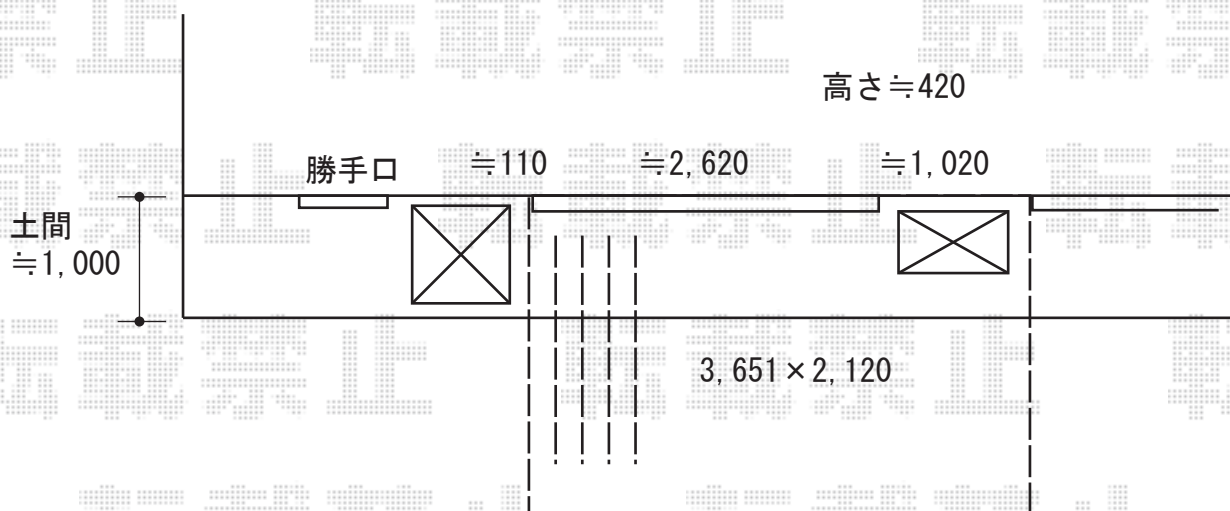

ウッドデッキ 施工概略図

Value Select マージウッドデッキ

間口= 2.0間(3,651mm)

出幅= 7尺(2,120mm)

色： ナチュラル

床板： 縦貼り

束柱： Tタイプ(400~550mm) (色：カームブラック)

- ※デッキ高はサッシ下≒-10mmとします。
- ※デッキ完成後に室外機設置になります。