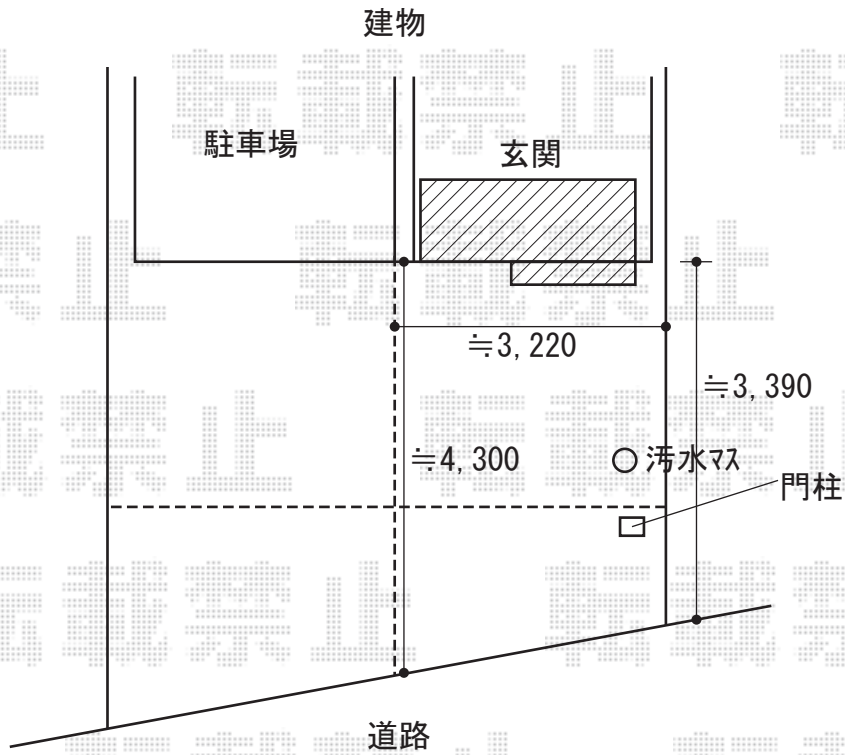

# カーポート 施工概略図

YKK AP レイナポートグラン 積雪~20cm対応  
幅= 3,000mm  
奥行= 5,052mm  
色： プラチナステン  
屋根材： ポリカーボネート（スモークブラウン）  
柱仕様： ハイルフ柱仕様（有効高 約2,350mm）

2020-6-735553

担当者

中島