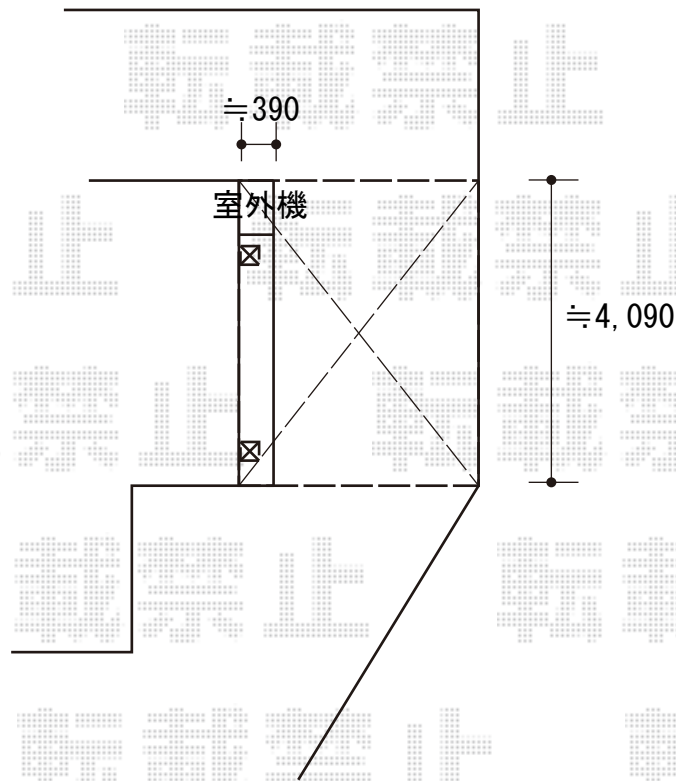

カーポート 施工概略図

LIXIL ネスカR (ラウンドスタイル) 積雪~20cm対応

幅= 2,999mm

奥行= 4,980mm

色: シャイングレー

屋根材: 熱線吸収ポリカーボネート (クリアマットS・すりガラス調)

柱仕様: 標準柱仕様 (有効高 約2,200mm)

2020-6-735579

担当者

新西