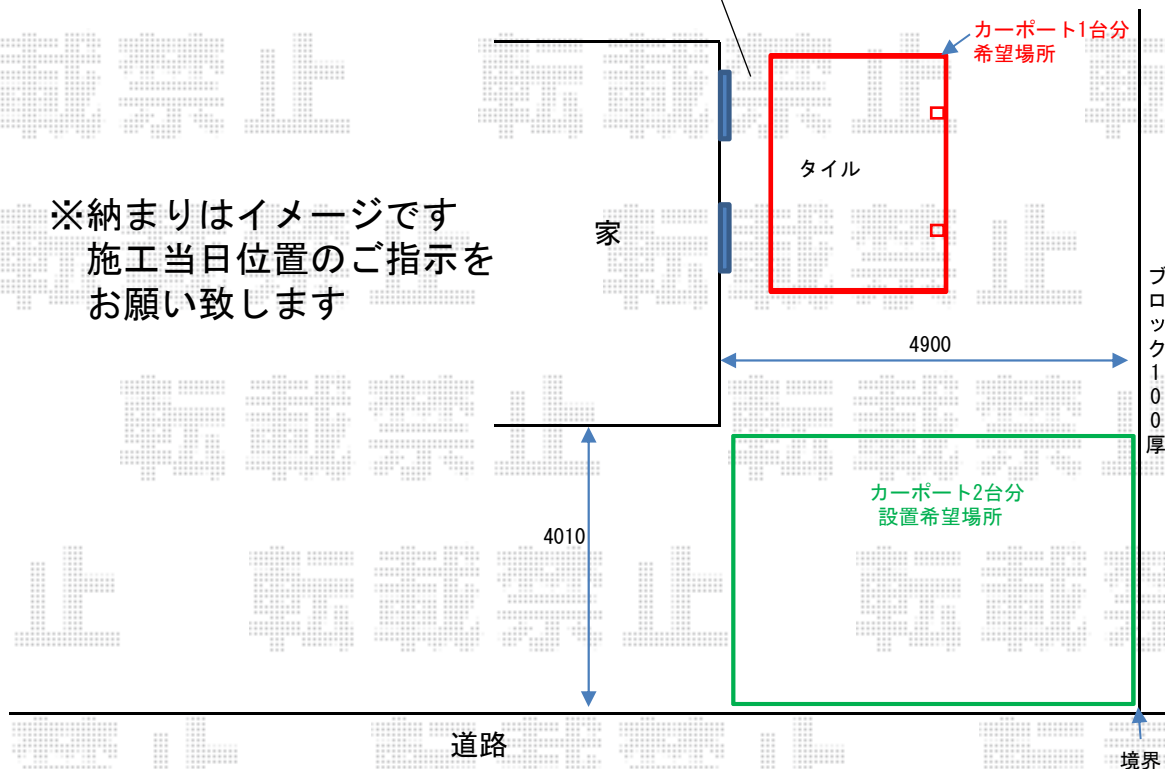

カーポート 施工概略図

LIXIL 【01】 ネスカF (フラットスタイル) ワイド 積雪~20cm対応  
幅= 4,827mm 奥行= 5,002mm  
色: ナチュラルシルバー  
屋根材: 熱線吸収ポリカーボネート (クリアマットS・すりガラス調)  
柱仕様: ロング柱25仕様 (有効高 約2,500mm)

LIXIL 【02】 ネスカF (フラットスタイル) 積雪~20cm対応  
幅= 2,992mm 奥行= 5,734mm 色: ナチュラルシルバー  
屋根材: 熱線吸収ポリカーボネート (クリアマットS・すりガラス調)  
柱仕様: ロング柱25仕様 (有効高 約2,500mm)

タイル部分避けて柱建てのため  
建物との間に隙間が生じます

平面図

※納まりはイメージです  
施工当日位置のご指示を  
お願い致します

2020-6-735594

担当者

伊野