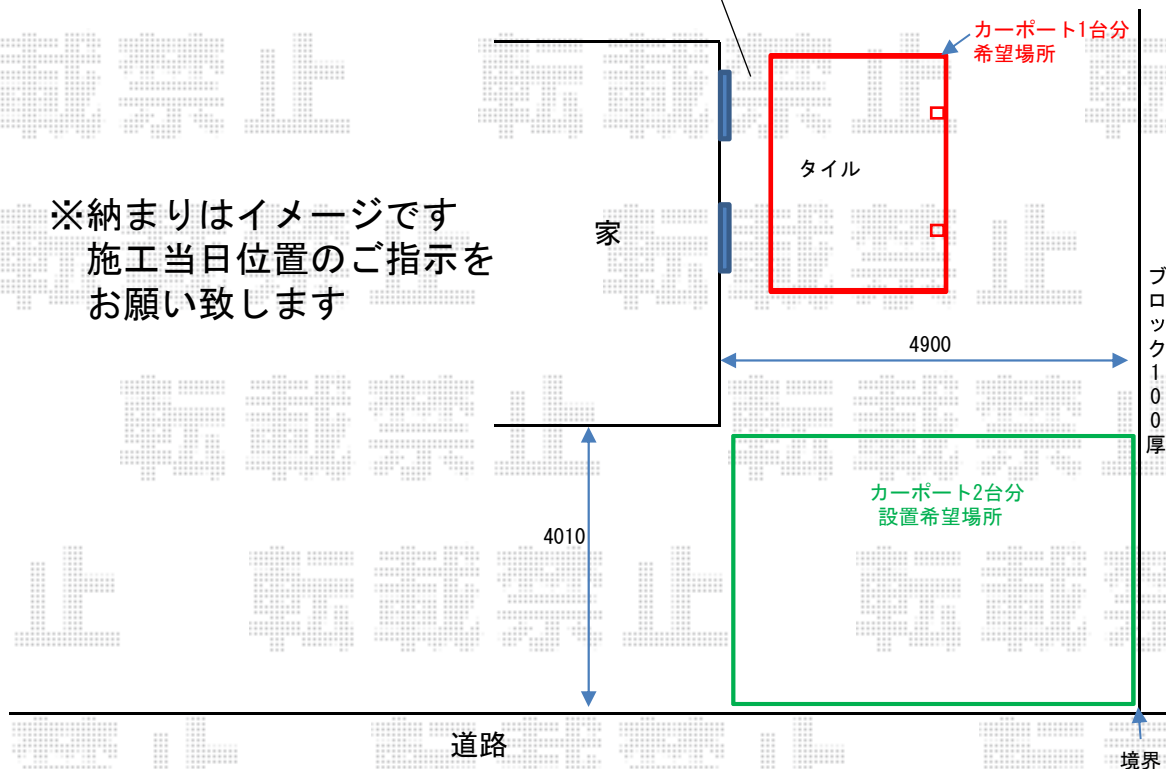

# カーポート 施工概略図

LIXIL 【01】 ネスカF (フラットスタイル) ワイド 積雪~20cm対応  
幅= 4,827mm 奥行= 5,002mm  
色: ナチュラルシルバー  
屋根材: 熱線吸収ポリカーボネート (クリアマットS・すりガラス調)  
柱仕様: ロング柱25仕様 (有効高 約2,500mm)

LIXIL 【02】 ネスカF (フラットスタイル) 積雪~20cm対応  
幅= 2,992mm 奥行= 5,734mm 色: ナチュラルシルバー  
屋根材: 熱線吸収ポリカーボネート (クリアマットS・すりガラス調)  
柱仕様: ロング柱25仕様 (有効高 約2,500mm)

タイル部分避けて柱建てのため  
建物との間に隙間が生じます

平面図

※納まりはイメージです  
施工当日位置のご指示を  
お願い致します

2020-6-735594

担当者

伊野