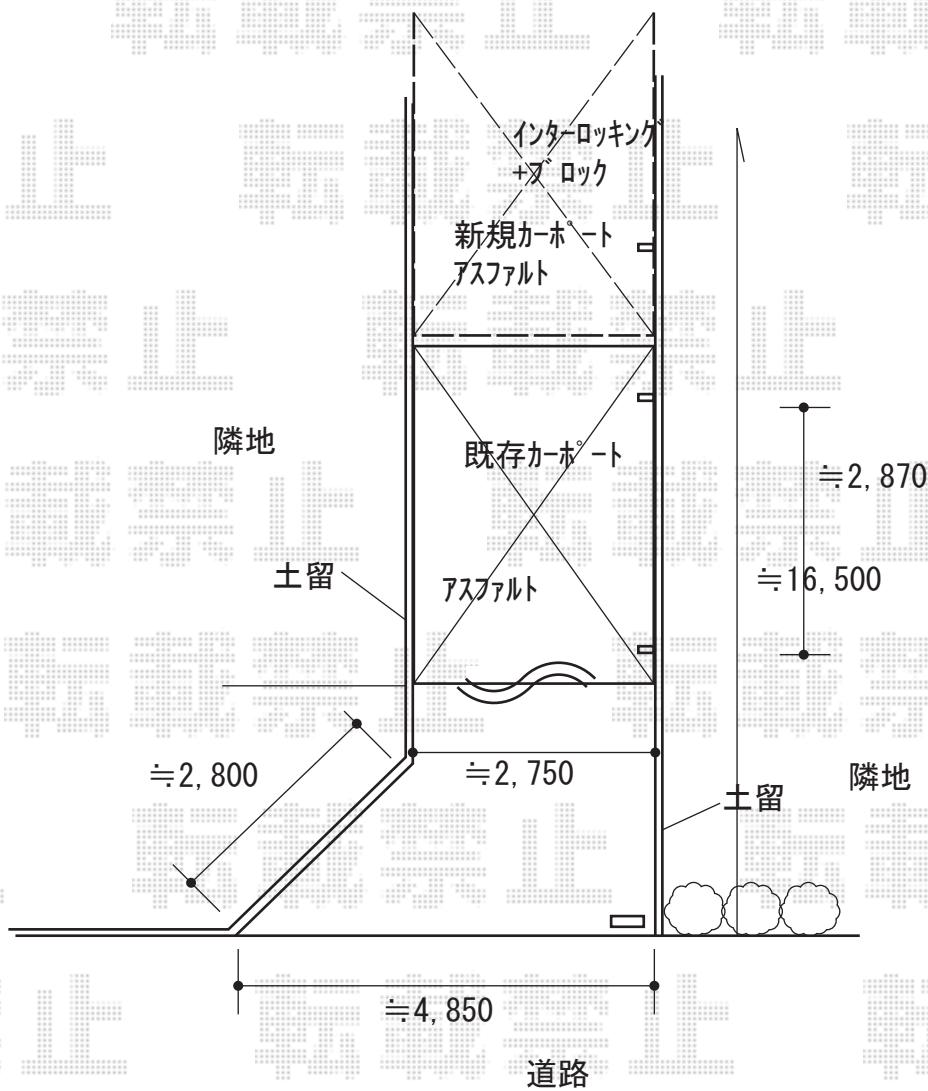

カーポート 施工概略図

YKK AP レイナポートグラン50 積雪～50cm対応  
 幅= 2,700mm  
 奥行= 5,768mm  
 色： ブラウン  
 屋根材： ポリカーボネート（トーマイマット）  
 柱仕様： ハイルフ柱仕様（有効高 約2,350mm）

YKK AP レイナポートグラン50 着脱式サポート柱 3本入り×1セット  
 柱仕様： 標準・ハイルフ兼用  
 色： ブラウン