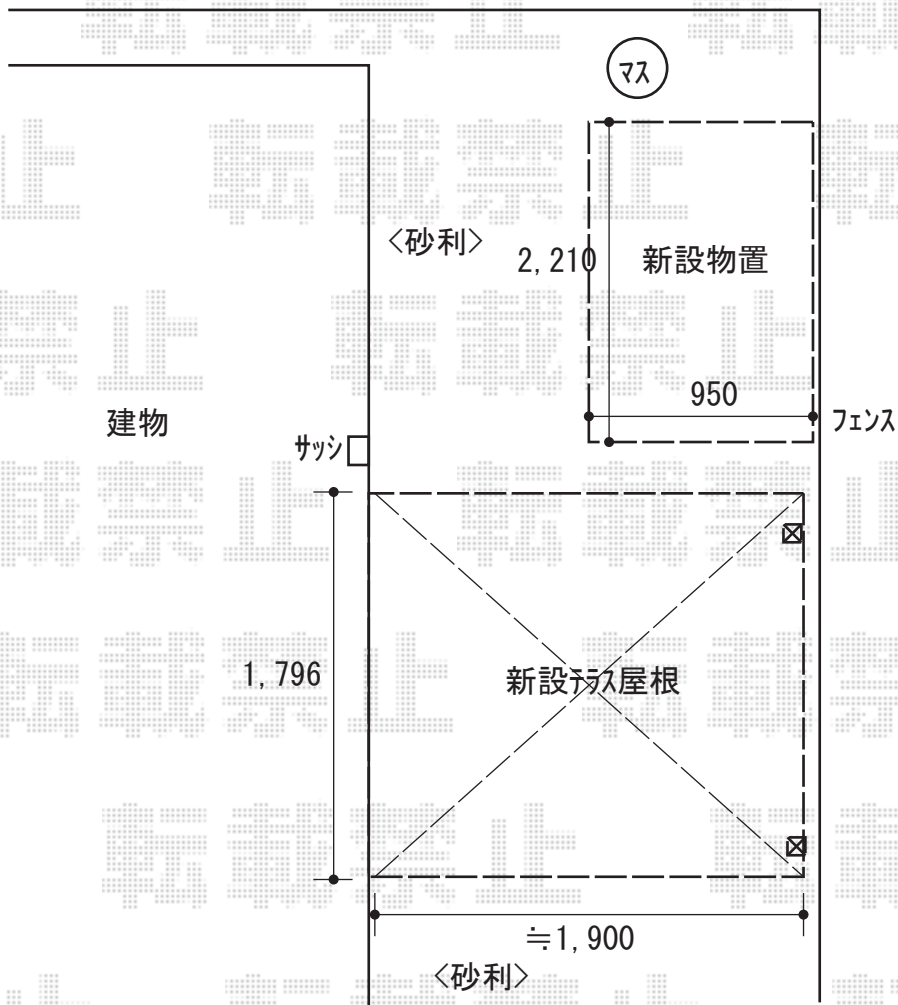

テラス屋根・物置 施工概略図

LIXIL スピーネ F型 テラスタイプ 単体 積雪~20cm対応
 間口= 関東間1.0間 (柱芯々1,620mm 屋根幅1,840mm)
 出幅= 6尺 (1,785mm)
 色: ナチュラルシルバー
 屋根材: ポリカーボネート (クリアマット・すりガラス調)
 柱仕様: 柱位置固定タイプ (柱2本)
 施工方法: 上止め仕様

イナバ物置 ネクスタ 一般型 2210×950×2020
 間口= 2,210mm
 奥行= 950mm
 高さ= 2,020mm
 色: ファインシルバー
 屋根タイプ: 標準型
 耐荷重タイプ: 一般型
 棚タイプ: 標準棚タイプ
 数量: 1台