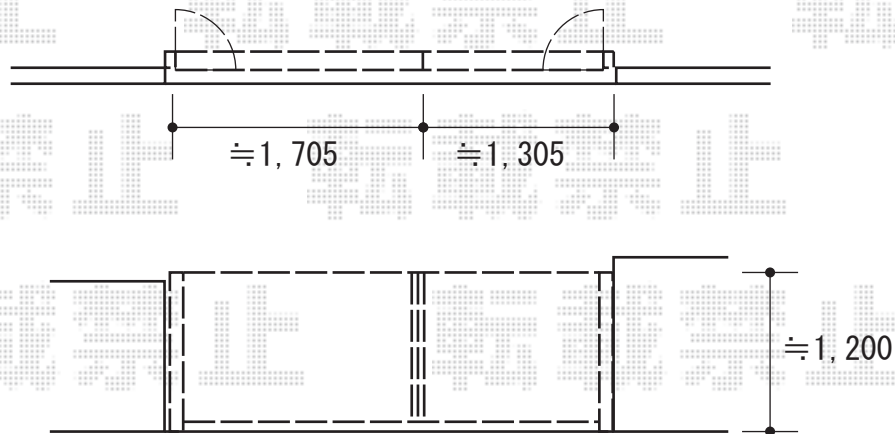

カーゲート 施工概略図

LIXIL (TOEX) アルシャインHG ノンキャスト 両開き 300W (掛側130/受側170)
開口幅= 180度回転収納時 : 2,757mm/直線収納時 : 2,098mm
全幅= 3,031mm
たたみ幅= 434+499mm
高さ= 1,200mm
色 : ブロンズ
落棒数 : 1+1本

2020-6-735884

担当者

中島