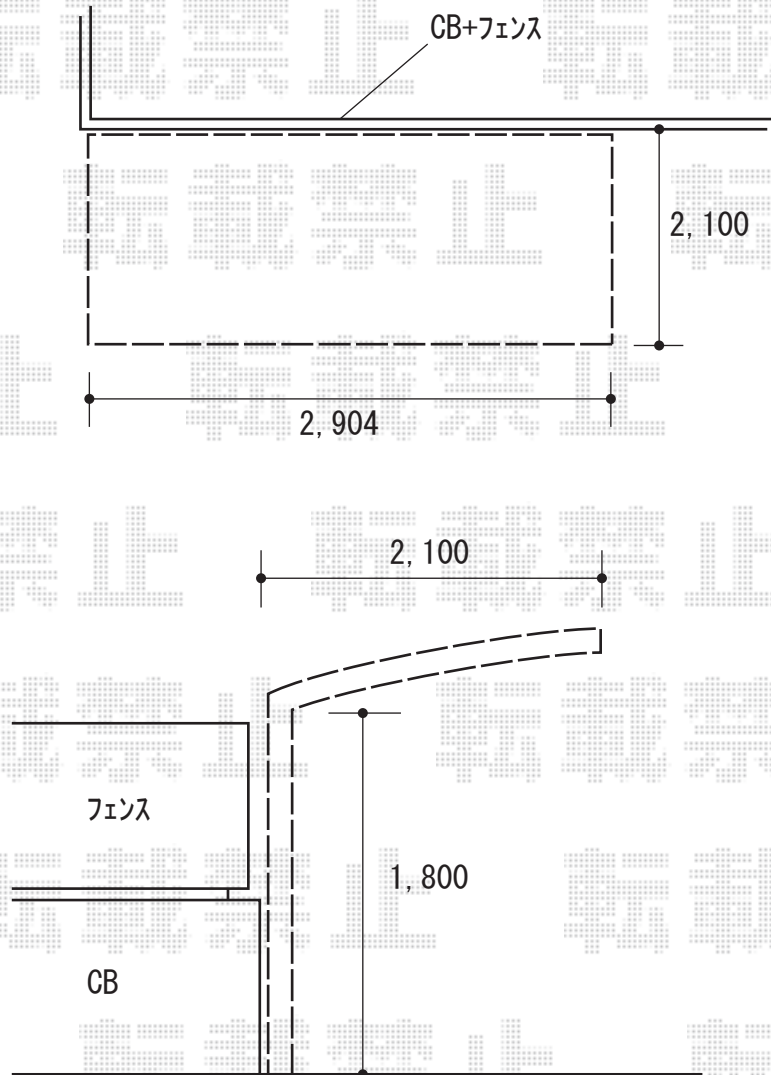

# サイクルポート 施工概略図

Value Select プレシオスポート ミニ 積雪~20cm対応  
幅= 2,100mm  
奥行= 2,904mm(4台用)  
色: ノーブルステン  
屋根材: ポリカーボネート (ガラスマット)  
柱仕様: 標準柱仕様 (有効高 約1,800mm)

2020-6-735942

担当者

中島