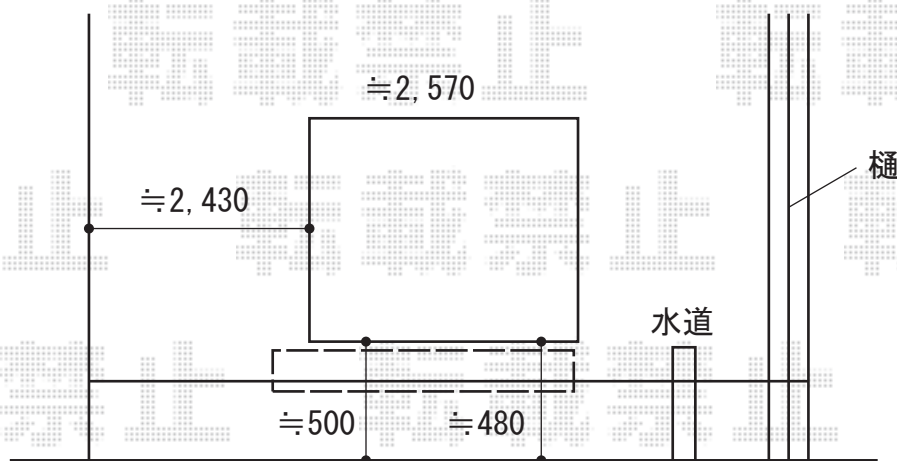

ウッドデッキ 施工概略図

LIXIL (TOEX) 樹ら楽ステージ 木彫

間口= 1.5間 (2,726mm)

出幅= 4尺 (1,216mm)

色 : クリエラスクR

床板 : 標準 (溝なし) / 縦貼り

幕板 : 幕板B (薄)

束柱 : 束柱Aセット (550mm) (色 : 【未定】)

LIXIL 樹ら楽ステージ 木彫 独立ステップ×1セット

色 : クリエラスクR / 束柱色 : 【未定】

2020-6-735956

担当者

木附