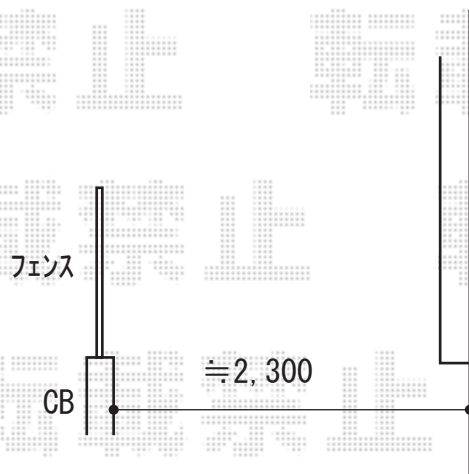

ウッドデッキ 施工概略図

LIXIL (TOEX) 樹ら楽ステージ 木彫

間口= 1.5間 (2,726mm)

出幅= 4尺 (1,216mm)

色 : クリエラスクR

床板 : 標準 (溝なし) / 縦貼り

幕板 : 幕板B (薄)

束柱 : 束柱Aセット (550mm) (色 : 【未定】)

LIXIL 樹ら楽ステージ 木彫 独立ステップ×1セット

色 : クリエラスクR / 束柱色 : 【未定】

2020-6-735956

担当者

木附