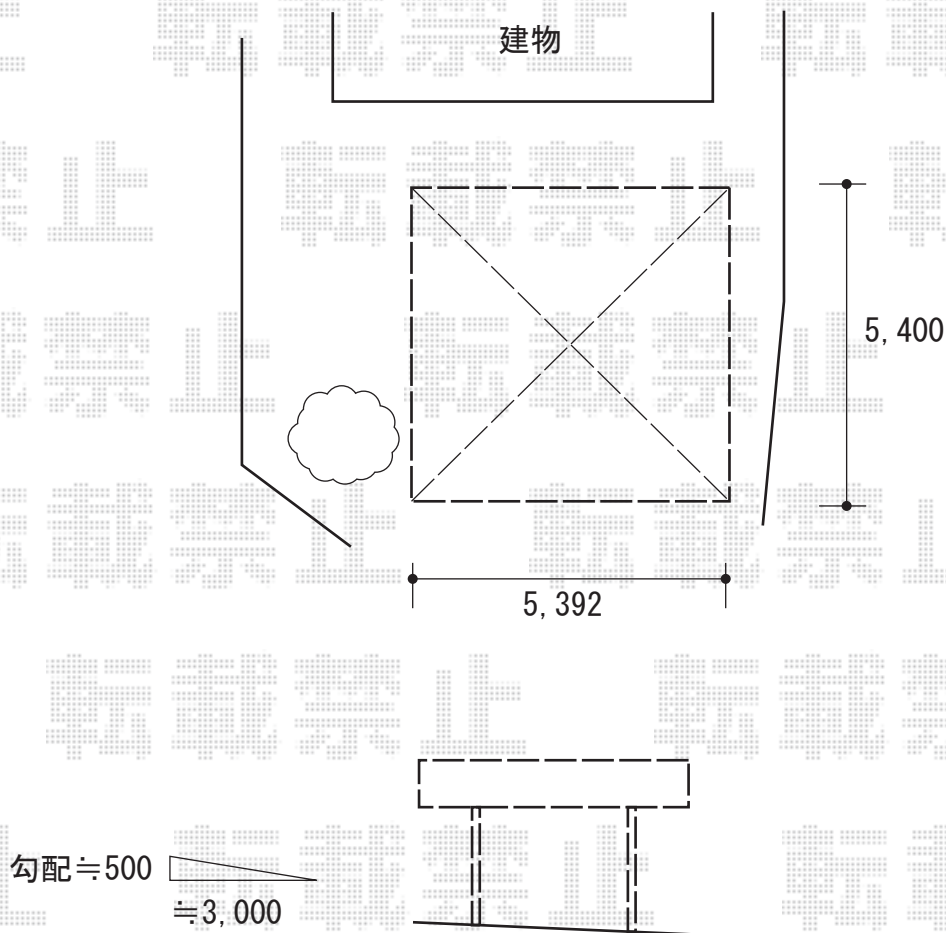

カーポート 施工概略図

YKK AP レイナツインポートグラン 積雪～20cm対応  
幅= 5,392mm  
奥行= 5,400mm  
色：【未定】  
屋根材： 熱線遮断ポリカーボネート(クリアマット)  
柱仕様： ハイルフ柱仕様 (有効高 約2,350mm)

2020-6-736038

担当者

新西