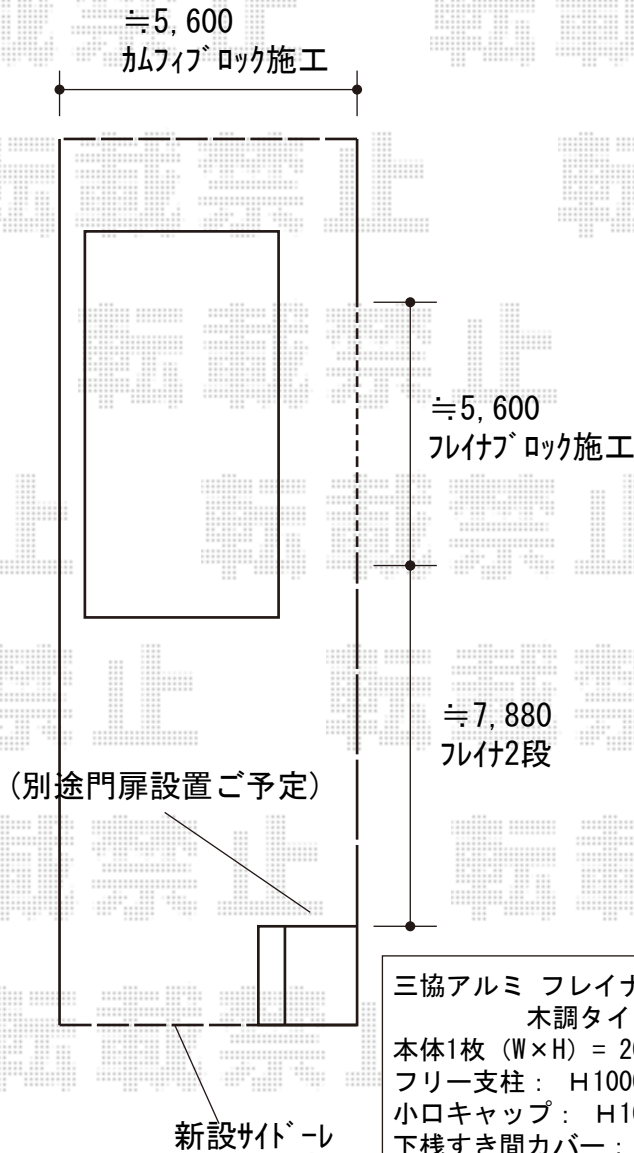

エクステリア 施工概略図

三協アルミ カムフィX14N型 採光パネル フリー支柱
 本体1枚 (W×H) = 2010 (1,973×920mm) × 3枚
 フリー支柱： H1000 × 4本
 小口キャップ： 1
 下棧すき間カバー： 3
 下棧すき間カバー 小口キャップ： 1
 端部カバー： H1000 × 1
 色： ダークブロンズ

三協アルミ フレイナフェンス YP型
 木調タイプ 2段フリー支柱
 本体1枚 (W×H) = 2010 (2,000×940mm) × 8枚
 2段フリー支柱60角： 20 (1,943mm) × 5本
 上下取付金具： 5
 中間取付金具： 5
 小口キャップ： H1000 × 2
 色： トラッドパイン
 柱色： ダークブロンズ

三協アルミ フレイナフェンス YP型
 木調タイプ フリーポールタイプ
 本体1枚 (W×H) = 2010 (2,000×940mm) × 3枚
 フリー支柱： H1000 × 4本
 小口キャップ： H1000 × 1
 下棧すき間カバー： W20 × 3
 下棧すき間カバー 小口キャップ： × 1
 色： トラッドパイン

三協アルミ 【概算】サイドレールR1型 横格子 アルミ色タイプ 手動式
 本体 (W×H×D) = 3,749×2,450×130mm
 駆動： 手動式
 色： ダークブロンズ
 開口幅= 3,039mm
 有効高さ= 2,180mm
 たたみ幅= 435mm