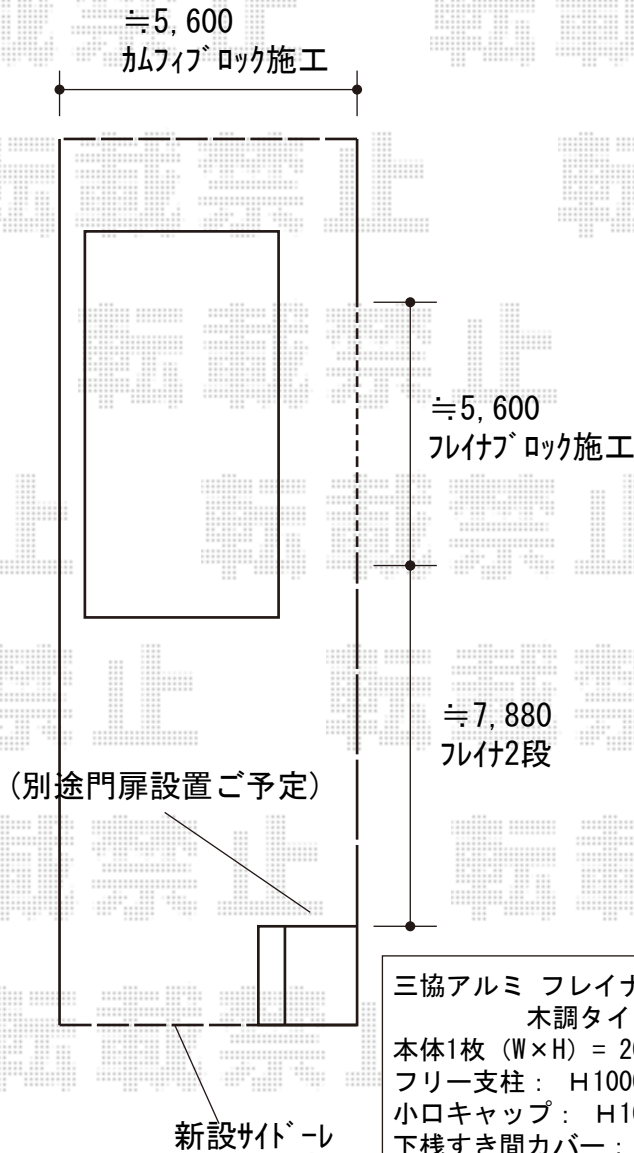

エクステリア 施工概略図

三協アルミ カムフィX14N型 採光パネル フリー支柱
 本体1枚 (W×H) = 2010 (1,973×920mm) × 3枚
 フリー支柱 : H1000 × 4本
 小口キャップ : 1
 下棧すき間カバー : 3
 下棧すき間カバー 小口キャップ : 1
 端部カバー : H1000 × 1
 色 : ダークブロンズ

三協アルミ フレイナフェンス YP型
 木調タイプ 2段フリー支柱
 本体1枚 (W×H) = 2010 (2,000×940mm) × 8枚
 2段フリー支柱60角 : 20 (1,943mm) × 5本
 上下取付金具 : 5
 中間取付金具 : 5
 小口キャップ : H1000 × 2
 色 : トラッドパイン
 柱色 : ダークブロンズ

三協アルミ フレイナフェンス YP型
 木調タイプ フリーポールタイプ
 本体1枚 (W×H) = 2010 (2,000×940mm) × 3枚
 フリー支柱 : H1000 × 4本
 小口キャップ : H1000 × 1
 下棧すき間カバー : W20 × 3
 下棧すき間カバー 小口キャップ : × 1
 色 : トラッドパイン

三協アルミ 【概算】サイドレールR1型 横格子 アルミ色タイプ 手動式
 本体 (W×H×D) = 3,749×2,450×130mm
 駆動 : 手動式
 色 : ダークブロンズ
 開口幅 = 3,039mm
 有効高さ = 2,180mm
 たたみ幅 = 435mm