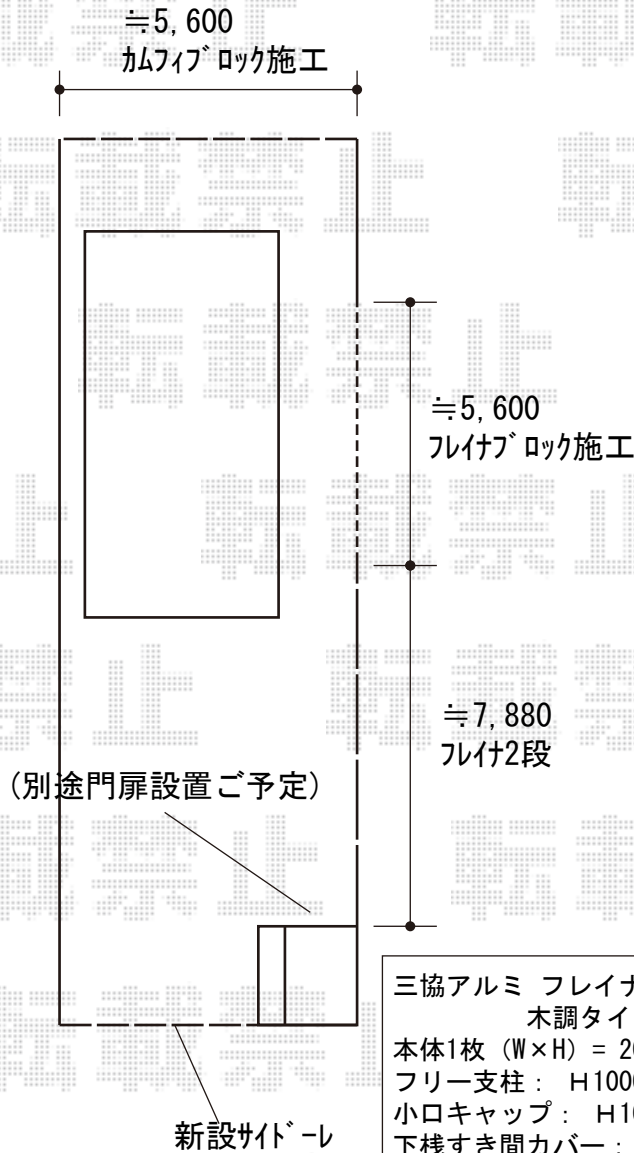

エクステリア 施工概略図

三協アルミ カムフィX14N型 採光パネル フリー支柱
 本体1枚 (W×H) = 2010 (1,973×920mm) × 3枚
 フリー支柱: H1000 × 4本
 小口キャップ: 1
 下棧すき間カバー: 3
 下棧すき間カバー 小口キャップ: 1
 端部カバー: H1000 × 1
 色: ダークブロンズ

三協アルミ フレイナフェンス YP型
 木調タイプ 2段フリー支柱
 本体1枚 (W×H) = 2010 (2,000×940mm) × 8枚
 2段フリー支柱60角: 20 (1,943mm) × 5本
 上下取付金具: 5
 中間取付金具: 5
 小口キャップ: H1000 × 2
 色: トラッドパイン
 柱色: ダークブロンズ

三協アルミ フレイナフェンス YP型
 木調タイプ フリーポールタイプ
 本体1枚 (W×H) = 2010 (2,000×940mm) × 3枚
 フリー支柱: H1000 × 4本
 小口キャップ: H1000 × 1
 下棧すき間カバー: W20 × 3
 下棧すき間カバー 小口キャップ: × 1
 色: トラッドパイン

三協アルミ 【概算】サイドレールR1型 横格子 アルミ色タイプ 手動式
 本体 (W×H×D) = 3,749×2,450×130mm
 駆動: 手動式
 色: ダークブロンズ
 開口幅= 3,039mm
 有効高さ= 2,180mm
 たたみ幅= 435mm