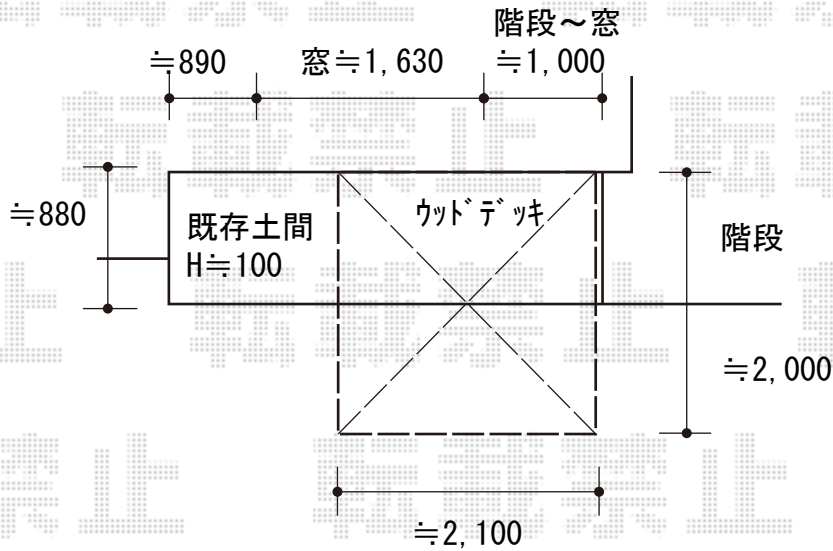

ウッドデッキ工事 施工概略図

MINO 彩木 あやぎ ハイブリットガーデンデッキ 幕板勝ち仕様
 間口= 2,160mm
 出幅= 2,000mm
 色: 桧皮
 床板: 縦貼り
 幕板: 3面
 束柱: 調整束5060 (501mm~600mm)

2020-6-736289

担当者

政井