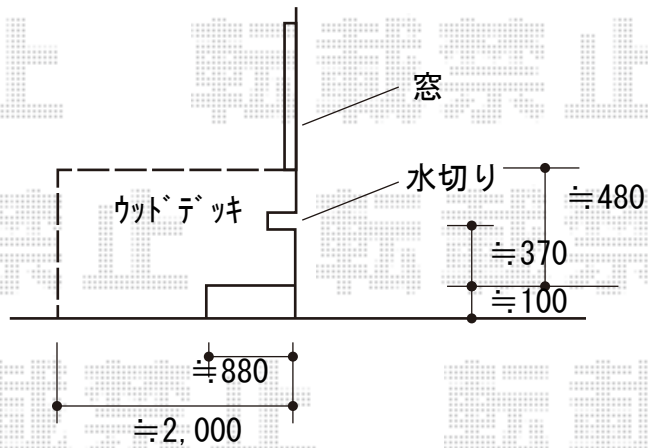

ウッドデッキ工事 施工概略図

MINO 彩木 あやぎ ハイブリットガーデンデッキ 幕板勝ち仕様
 間口= 2,160mm
 出幅= 2,000mm
 色: 桧皮
 床板: 縦貼り
 幕板: 3面
 束柱: 調整束5060 (501mm~600mm)

2020-6-736289

担当者

政井