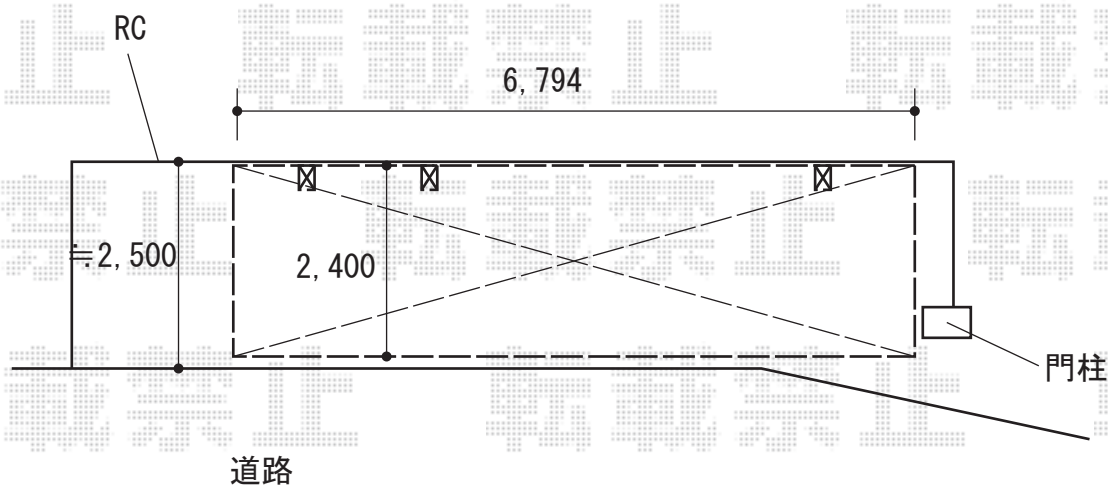

カーポート 施工概略図

LIXIL ネスカR (ラウンドスタイル) 延長 積雪~20cm対応
幅= 2,400mm
奥行= 6,794mm
色: シャイングレー
屋根材: ポリカーボネート (クリアマット・すりガラス調)
柱仕様: 標準柱仕様 (有効高 約2,200mm)

2020-6-736308

担当者

木挽